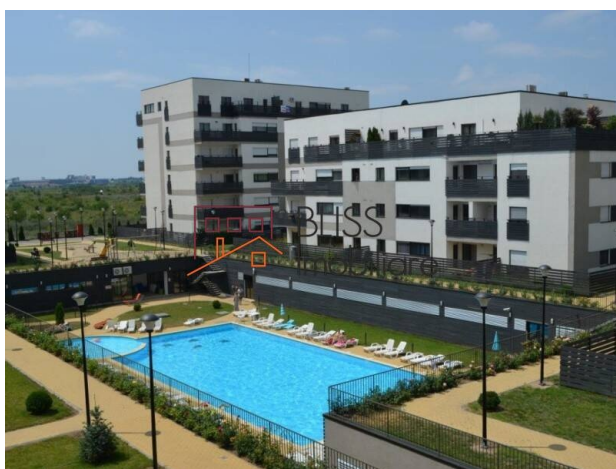

📍 Natura Residence, Iancu Nicolae Baneasa
Zoo, Bucuresti

<https://blissimobiliare.ro/apartament-3-camere-de-inchiriat-iancu-nicolae-pipera-42010>
(<https://blissimobiliare.ro/apartament-3-camere-de-inchiriat-iancu-nicolae-pipera-42010>)

Descriere

Apartment foarte frumos, complet mobilat, cu 2 dormitoare în complexul rezidențial închis Natura Residence, vizavi de Grădina Zoologică și Pădurea Băneasa.

Complex rezidential cu piscina si loc de joaca

Complexul rezidențial beneficiază de mai multe facilități pentru rezidenții și oaspeții lor, cum ar fi:

- Piscină în aer liber
- Zona de fitness
- Loc de joacă pentru copii
- Securitate

Apartmentul este situat la parterul cu vedere spre vest, cu o grădină privată superbă și o terasă cu uși din sticlă flexibile, care oferă utilizare în perioada de iarnă și vară.