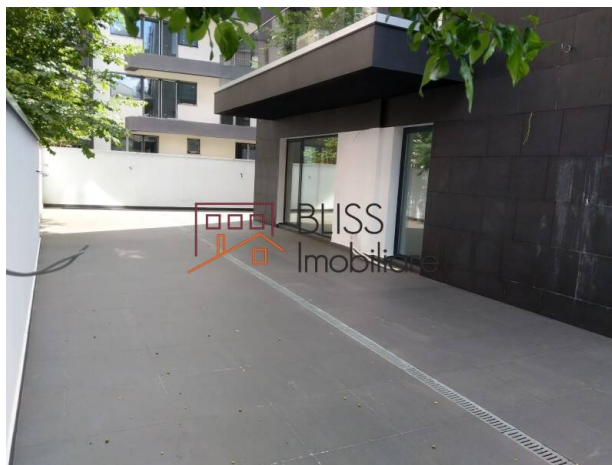

+40 729 005 624

contact@blissimobiliare.ro
(mailto:contact@blissimobiliare.ro)

Actualizat pe data de 27 May 2019

apartament 2 camere

Dorobanti, Bucuresti

Referinta web

#42539

<https://blissimobiliare.ro/apartament-2-camere-de-vanzare-dorobanti-primaverii-kiseleff-aviatorilor-42539> (<https://blissimobiliare.ro/apartament-2-camere-de-vanzare-dorobanti-primaverii-kiseleff-aviatorilor-42539>)

Descriere

Apartment cu 2 camere, situat in zona Dorobanti, Polona, dotat cu parcare subterana, lift, centrala proprie a blocului, incalzire in pardosea, construit din materiale de inalta calitate stadiul de constructie: finisaje interioare.