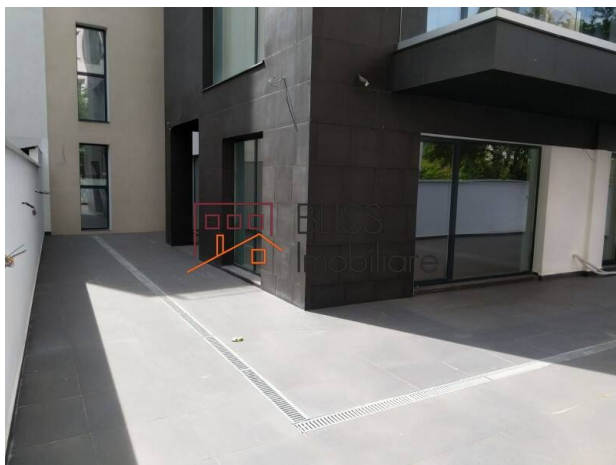

+40 729 005 624

contact@blissimobiliare.ro
(mailto:contact@blissimobiliare.ro)

Actualizat pe data de 27 May 2019

apartament 2 camere

Dorobanti, Bucuresti

Referinta web

#42539

<https://blissimobiliare.ro/apartament-2-camere-de-vanzare-dorobanti-primaverii-kiseleff-aviatorilor-42539> (<https://blissimobiliare.ro/apartament-2-camere-de-vanzare-dorobanti-primaverii-kiseleff-aviatorilor-42539>)

Descriere

Apartment cu 2 camere, situat in zona Dorobanti, Polona, dotat cu parcare subterana, lift, centrala proprie a blocului, incalzire in pardosea, construit din materiale de inalta calitate stadiul de constructie: finisaje interioare.