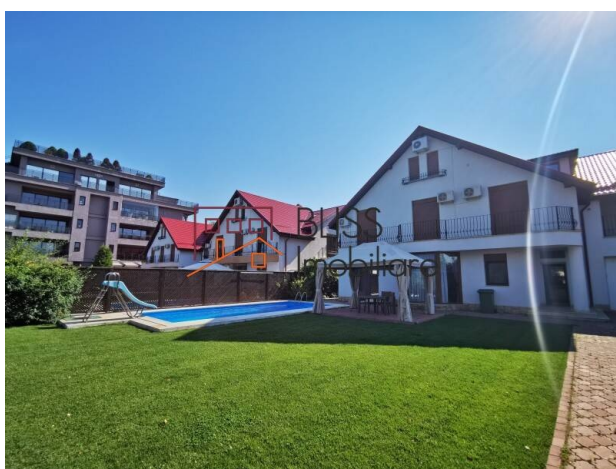

## Vila cu 8 camere in complex inchis zona scoala Britanica

Referinta web  
**#42885**

📍 Iancu Nicolae, Bucuresti / Ilfov

<https://blissimobiliare.ro/vila-8-camere-de-inchiriat-iancu-nicolae-pipera-42885>  
(<https://blissimobiliare.ro/vila-8-camere-de-inchiriat-iancu-nicolae-pipera-42885>)

### Descriere

Vila renovata recent cu 6 dormitoare si piscina proprie intr-un complex rezidential inchis pe Iancu Nicolae.

## Complex rezidential se afla in imediata apropiere a Scolilor Internationale

Situat pe un teren cu suprafata totala de 650 mp cu o gradina de cca 450 mp. Gradina este orientata spre vest si ofera soare aproape toata ziua.

De aici aveți acces ușor la București, fie prin DN1, fie prin Bulevardul Pipera.

Detalii:

- Suprafata teren 650 mp.
- Suprafata curte 450 mp.
- Amprenta la sol: 200 mp
- 6 camere, 4 bai, 1 bucatarie, 3 balcoane, 2 locuri de parcare