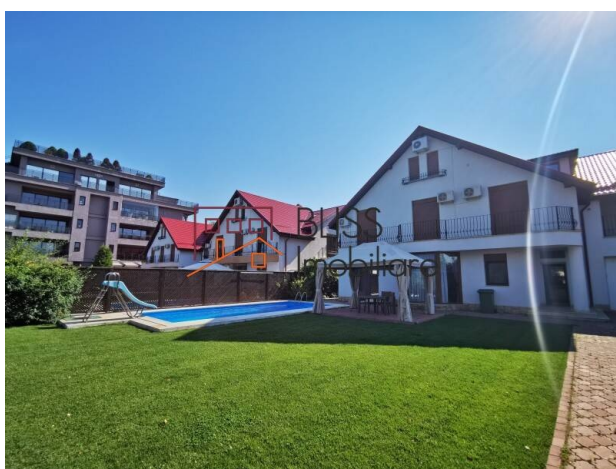

Iancu Nicolae, Bucuresti / Ilfov

<https://blissimobiliare.ro/vila-8-camere-de-inchiriat-iancu-nicolae-pipera-42885>
(<https://blissimobiliare.ro/vila-8-camere-de-inchiriat-iancu-nicolae-pipera-42885>)

Descriere

Vila renovata recent cu 6 dormitoare si piscina proprie intr-un complex rezidential inchis pe Iancu Nicolae.

Complex rezidential se afla in imediata apropiere a Scolilor Internationale

Situat pe un teren cu suprafata totala de 650 mp cu o gradina de cca 450 mp. Gradina este orientata spre vest si ofera soare aproape toata ziua.

Complexul rezidential se afla la mai putin de 5 minute de mers pe jos de Școala Britanică din București, centrul comercial Strip mall cu restaurante și Starbucks, supermarketul Lidl și multe alte restaurante și magazine din zonă.

De aici aveți acces ușor la București, fie prin DN1, fie prin Bulevardul Pipera.

Detalii:

- Suprafata teren 650 mp.
- Suprafata curte 450 mp.
- Amprenta la sol: 200 mp
- 6 camere, 4 bai, 1 bucatarie, 3 balcoane, 2 locuri de parcare