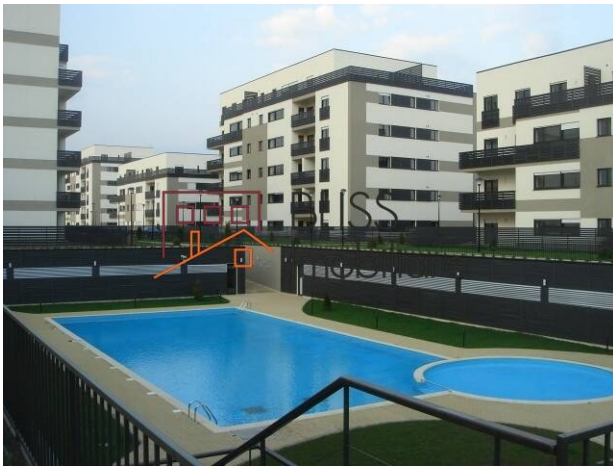

## Apartament mobilat si utilat in Natura Residence

Referinta web  
**#4296**

Natura Residence, Iancu Nicolae Baneasa  
Zoo, Bucuresti

<https://blissimobiliare.ro/apartament-2-camere-de-inchiriat-iancu-nicolae-pipera-4296>  
(<https://blissimobiliare.ro/apartament-2-camere-de-inchiriat-iancu-nicolae-pipera-4296>)

### Descriere

Apartament superb situat in complexul Natura Residence, din zona Iancu Nicolae, in imediata apropiere a centrului comercial Baneasa Shopping City.

## Apartament in Natura Residence in zona Iancu Nicolae

Apartamentul este situat intr-o cladire construita in 2009, la etajul 1 din 4, cu o suprafata de 95 mp, impartit in 2 camere decomandate, confort I, o bucatarie, 2 bai si un balcon.

Apartamentul este complet mobilat si utilat si este excelent pentru cei care lucreaza in partea de nord a Bucurestiului. Beneficiaza de o pozitie ideala, departe de aglomeratia si zgomotul orasului, dar in acelasi timp aproape de centre comerciale, parcuri, scoli sau gradinite.