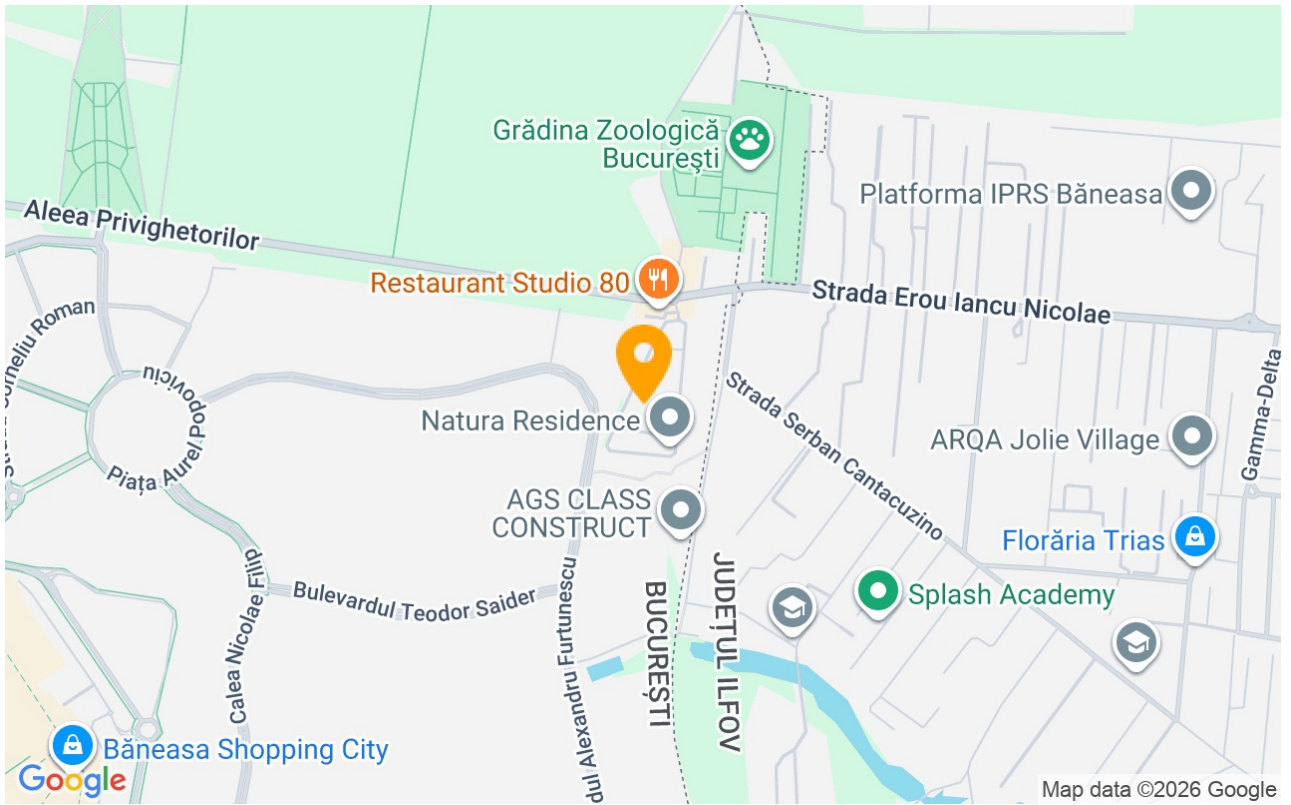

### Descriere

Apartament superb situat in complexul Natura Residence, din zona Iancu Nicolae, in imediata apropiere a centrului comercial Baneasa Shopping City.

## Locație