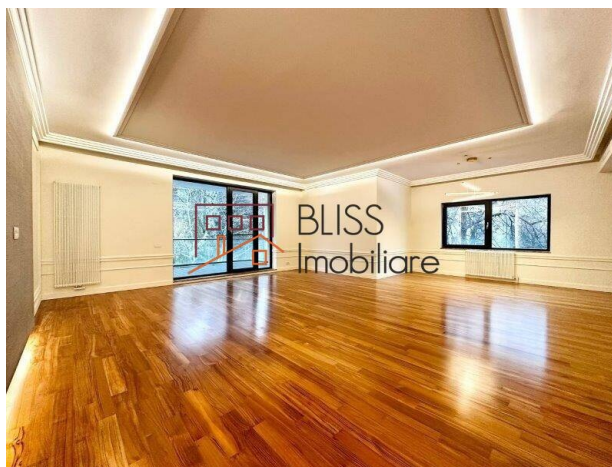

+40 729 005 624

contact@blissimobiliare.ro
(mailto:contact@blissimobiliare.ro)

Actualizat pe data de 27 January 2026

apartament 4 camere

Washington Residence, Dorobanti Capitale,
Bucuresti

Referinta web
#43204

<https://blissimobiliare.ro/apartament-4-camere-de-inchiriat-dorobanti-primaverii-kiseleff-aviatorilor-43204> (<https://blissimobiliare.ro/apartament-4-camere-de-inchiriat-dorobanti-primaverii-kiseleff-aviatorilor-43204>)

Descriere

Apartment decomandat, cu 4 camere, in Ansamblul Washington.

- Apartament cu 4 camere, mobilat, cu suprafata utila de 160 mp + 28 mp terase, are urmatoarea dispunere: living spatios cu o terasa, bucatarie cu mobilier modern si echipata cu electrocasnice, are 3 dormitoare, dormitorul matrimonial are camera dressing, doua bai si un grup sanitar, hol cu dulap/dressing (haine,pantofi,etc.), o terasa si un balcon (15 mp + 13 mp).
- Are multiple facilitati, instalatii de climatizare "Cillere, cu termostate in fiecare camera, centrala termica proprie, rulouri exterioare la dormitoare, incinta monitorizata video, are servicii de paza 24 h, etc.
- Consumurile de energie electrica, gaze, apa/canalizare, sunt contorizate individual pe apartament.