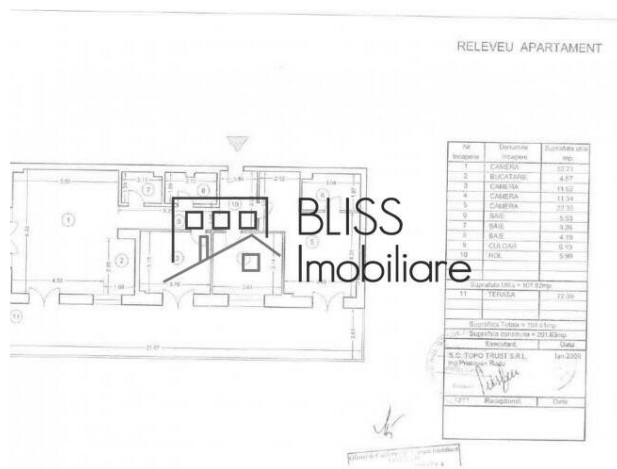

## apartament 4 camere

 Nordului, Bucuresti

Referinta web  
**#43872**

<https://blissimobiliare.ro/apartament-4-camere-de-inchiriat-herastrau-nordului-43872>  
(<https://blissimobiliare.ro/apartament-4-camere-de-inchiriat-herastrau-nordului-43872>)

## Detalii proprietate

<b>Nr. camere</b>	4
<b>Suprafață utilă</b>	108m <sup>2</sup>
<b>Suprafață construită</b>	202m <sup>2</sup>
<b>Tipul apartamentului</b>	Apartament
<b>Compartimentare</b>	Decomandate
<b>Confort</b>	Confort 1
<b>Nr. dormitoare</b>	3
<b>Nr. bucătării</b>	1
<b>Nr. băi</b>	2
<b>Nr. toalete</b>	1
<b>Tipul clădirii</b>	Bloc
<b>An construcție</b>	2015
<b>Dispunere</b>	1S+P+5
<b>Etaj</b>	5
<b>Nr. balcoane</b>	1
<b>Stare</b>	Finalizat
<b>Lift</b>	Da
<b>Parcare înăuntru</b>	1
<b>Clasa de risc seismic</b>	Neclasificat