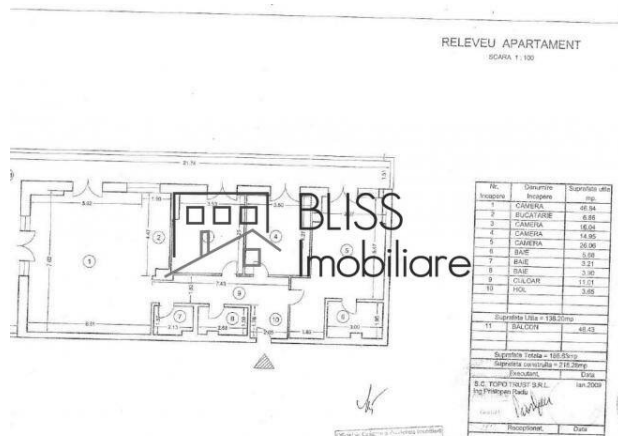

## apartament 4 camere

 Nordului, Bucuresti

Referinta web  
**#43873**

<https://blissimobiliare.ro/apartament-4-camere-de-inchiriat-herastrau-nordului-43873>  
(<https://blissimobiliare.ro/apartament-4-camere-de-inchiriat-herastrau-nordului-43873>)

## Detalii proprietate

<b>Nr. camere</b>	4
<b>Suprafață utilă</b>	138m <sup>2</sup>
<b>Suprafață construită</b>	215m <sup>2</sup>
<b>Tipul apartamentului</b>	Apartament
<b>Compartimentare</b>	Decomandate
<b>Confort</b>	Confort 1
<b>Nr. dormitoare</b>	3
<b>Nr. bucătării</b>	1
<b>Nr. băi</b>	2
<b>Nr. toalete</b>	1
<b>Tipul clădirii</b>	Bloc
<b>An construcție</b>	2015
<b>Dispunere</b>	1S+P+5
<b>Etaj</b>	4
<b>Nr. balcoane</b>	1
<b>Stare</b>	Finalizat
<b>Lift</b>	Da
<b>Parcare înăuntru</b>	1
<b>Clasa de risc seismic</b>	Neclasificat