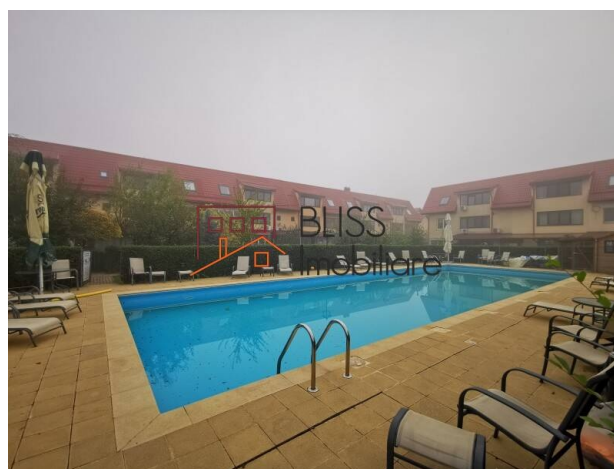

## Casă in complex rezidential cu piscina comuna si paza

Referinta web  
**#44068**

Domus Stil Confort Residence, Pipera Sud,  
Bucuresti / Ilfov

<https://blissimobiliare.ro/casa-3-camere-de-inchiriat-iancu-nicolae-pipera-44068>  
(<https://blissimobiliare.ro/casa-3-camere-de-inchiriat-iancu-nicolae-pipera-44068>)

### Descriere

Casa cu 2 dormitoare si gradina proprie si comuna cu piscina situata in Domus Stil Confort Residence Pipera. Servicii de paza si curatenie/dezapezire a cartierului si piscina.

## Excelent pentru familie cu copii. Loc de joaca piscina comuna

Casa are 145 mp, este formata din 3 etaje si o curte de 50 mp.

Alte detalii: 3 camere, 3 bai, curte de 50 mp, total mobilată si echipata (cuptor microunde, frigider, masina spălat vase, masina de spalat rufe)

Ansamblul rezidential Domus Stil (Confort Residence) este situat in zona Pipera, pe strada Emil Racovita. A fost construit intre anii 2005 - 2007, fiind primul cartier rezidential marca Domus Stil.

Complexul beneficiaza de un amplasament deosebit în nordul Capitalei: vecinatatea cu Padurea Andronache le ofera proprietarilor sansa de a se bucura de o atmosfera proaspata si racoroasa, complet diferita de smogul caracteristic Bucurestiului.