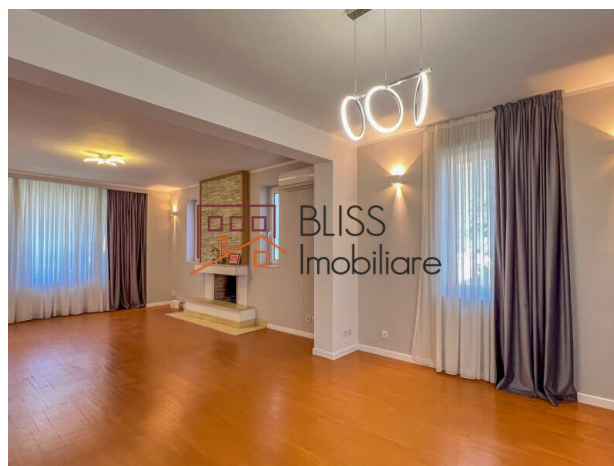

+40 729 005 624

contact@blissimobiliare.ro
(mailto:contact@blissimobiliare.ro)

Actualizat pe data de 7 May 2026

vilă superbă cu 7 camere și garaj, amplasată pe teren de 700 mp

Arbore, Iancu Nicolae, Bucuresti / Ilfov

2.700 EUR/ lună

Referinta web
#44282

<https://blissimobiliare.ro/vila-7-camere-de-inchiriat-iancu-nicolae-pipera-44282>
(<https://blissimobiliare.ro/vila-7-camere-de-inchiriat-iancu-nicolae-pipera-44282>)

Descriere

La doar câteva minute de condus de Cambridge School și British School.

Vilă spațioasă și luminoasă cu 7 camere, amplasată pe un teren generos de 700 mp, regim de înălțime D+P+1+M, situată în zona Iancu Nicolae Pipera, lângă Grădina Zoologică.

Vila a fost construită în anul 2006 și renovată în anul 2017. Are o suprafață utilă de 310 mp și dispune de living generos cu șemineu, bucătărie open space complet utilată, 5 dormitoare, 4 băi, un balcon și garaj pentru o mașină.

Vila se închiriază nemobilată, beneficiază de finisaje interioare și exterioare de calitate, centrală termică proprie, aer condiționat și 2 locuri de parcare exterioare.

Proprietatea este alegerea ideală pentru o familie cu copii, aceasta fiind amplasată excelent, aproape de centre comerciale, școli și grădinițe internaționale, magazine și restaurante. Cea mai apropiată stație de autobuz se află la doar 2 minute de mers pe jos, autobuzele au conexiune directă cu stația de metrou Pipera.