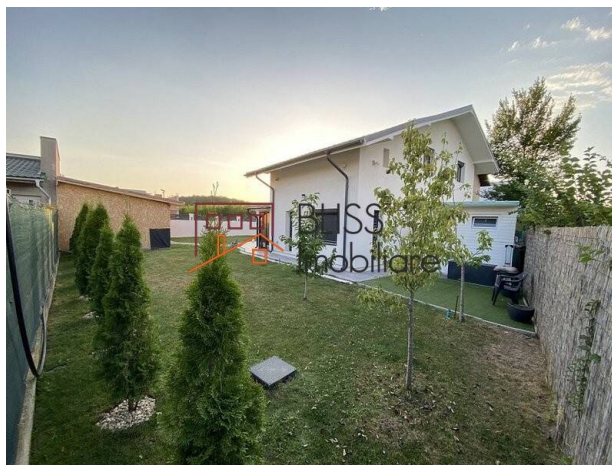

<https://blissimobiliare.ro/casa-4-camere-de-vanzare-corbeanca-44619> (<https://blissimobiliare.ro/casa-4-camere-de-vanzare-corbeanca-44619>)

Descriere

Casa situata in zona Corbeanca intrarea prin Fermei, cu vedere la padure. Casa este facuta din caramida poroterm si este in stadiul de finisaje, s-a ajuns la glet. Instalatiile de apa, caldura si electrice sunt facute, izolatie exterioara de 10 cm cu 2 maini de tinci, put la la a doua panza freatica, geamuri tripan Qfort. Este receptionata, cu adresa, gaze si curent instalate.

Facilități

 Nemobilat

 Încălzire centrală proprie

Locație

Poze