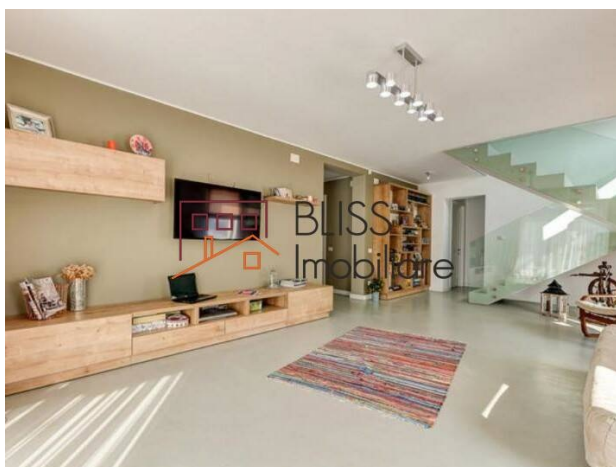

+40 729 005 624

contact@blissimobiliare.ro
(mailto:contact@blissimobiliare.ro)

Actualizat pe data de 4 September 2017

casa 5 camere

Comuna Berceni, Bucuresti / Ilfov

Referinta web

#44655

<https://blissimobiliare.ro/casa-5-camere-de-vanzare-comuna-berceni-44655>
(<https://blissimobiliare.ro/casa-5-camere-de-vanzare-comuna-berceni-44655>)

Descriere

Vila cu 5 camere, situata in comuna Berceni in apropiere de soseaua de centura si mai putin de 3.5 km de statia de metrou Berceni.

Proprietatea, teren de 525 mp, cu deschidere de 25 metri si constructie cu amprenta de 145 mp, din care 2 terase, una de 37 mp si una de 8 mp, se afla la 80 m de soseaua principala si este orientata SV - SE.

Vila este dispusa pe parter si etaj mansardat, parterul (84 mp) fiind impartit in: living room (35.3 mp), bucatarie (16 mp), birou / dormitor (11 mp), camera (3 mp), camera tehnica (6 mp), baie (5.4 mp) si terasa superba de 37mp acoperita cu iedera si cu acces din living room si bucatarie.

Urcand la etaj pe scara finisata cu microtopping si mana curenta din sticla, ajungem in zona de odihna a casei (86 mp) formata din: dormitor matrimonial (24.2 mp) cu baie proprie (8.3 mp), si 2 dormitoare secundare (16 mp, 10.6 mp) deservite de o baie (9.2 mp), de asemenea, un dressing room de 3.8 mp poate fi spatiu anex pentru oricare dintre dormitoare. Balconul de 9 mp este orientat catre sud-vest si uneste dormitorul matrimonial cu unul dintre dormitoare secundare.

Corpul secundar al casei, format din magazie si pivnita masoara 8 mp / nivel.

Terasa, cele 2 locuri de parcare din curte cat si aleile de acces sunt din beton amprentat.