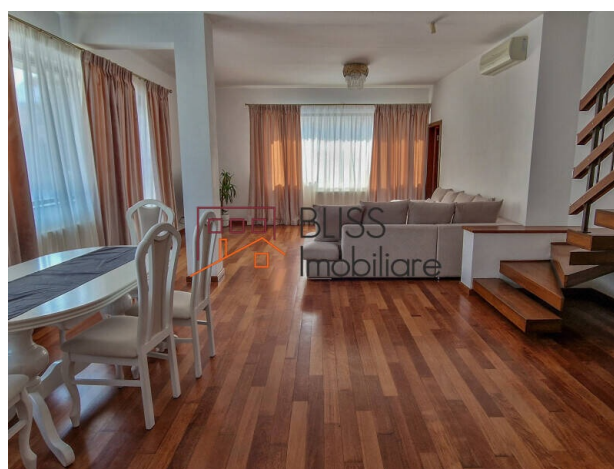

<https://blissimobiliare.ro/vila-5-camere-de-inchiriat-iancu-nicolae-pipera-45650>
(<https://blissimobiliare.ro/vila-5-camere-de-inchiriat-iancu-nicolae-pipera-45650>)

Descriere

Vila moderna amplasata langa padure intr-un minicomplex superb.

Vila cu bucatarie modern utilata si cu multiple spatii de depozitare

Este pozitionata excelent langa padurea Baneasa, si este dispusa pe 2 nivele (P+1). De asemenea, ofera un spatiu de locuit inedit si bine structurat, intr-un complex de 3 vile care beneficiaza de acces privat si de locuri de parcare (in garaj si in curtea interioara).

Vila a fost construita pe un teren de 500 mp si are o suprafata totala de 320 mp.

- Parterul vilei este puternic luminat si acces catre gradina interioara, un loc minunat de luat masa, birou/dormitor, grup sanitar, bucatarie moderna echipata complet, spatiu pentru depozitare si spalatorie.
- La etajul 1 se afla: dormitorul matrimonial cu baie proprie si dressing si acces catre o terasa comuna, precum si alte 2 dormitoare care impart aceiasi baie.