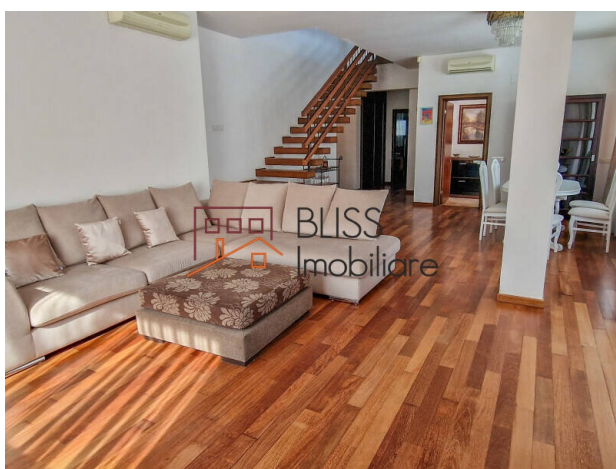

Violetta Tudorache

+40 729 005 624

contact@blissimobiliare.ro
(mailto:contact@blissimobiliare.ro)

Actualizat pe data de 20 March 2026

Vila spatioasa situata langa padurea Baneasa

Referinta web
#45650

Iancu Nicolae, Bucuresti

<https://blissimobiliare.ro/vila-5-camere-de-inchiriat-iancu-nicolae-pipera-45650>
(<https://blissimobiliare.ro/vila-5-camere-de-inchiriat-iancu-nicolae-pipera-45650>)

Descriere

Vila moderna amplasata langa padure intr-un minicomplex superb.

Vila cu bucatarie modern utilata si cu multiple spatii de depozitare

Este pozitionata excelent langa padurea Baneasa, si este dispusa pe 2 nivele (P+1). De asemenea, ofera un spatiu de locuit inedit si bine structurat, intr-un complex de 3 vile care beneficiaza de acces privat si de locuri de parcare (in garaj si in curtea interioara).

Vila a fost construita pe un teren de 500 mp si are o suprafata totala de 320 mp.

- Parterul vilei este puternic luminat si acces catre gradina interioara, un loc minunat de luat masa, birou/dormitor, grup sanitar, bucatarie moderna echipata complet, spatiu pentru depozitare si spalatorie.
- La etajul 1 se afla: dormitorul matrimonial cu baie proprie si dressing si acces catre o terasa comuna, precum si alte 2 dormitoare care impart aceiasi baie.