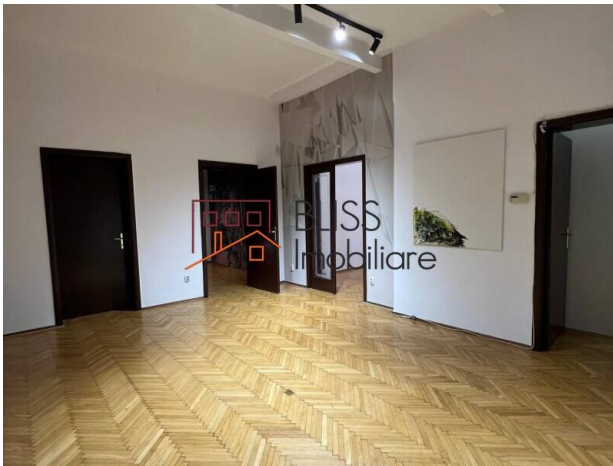

## apartament 4 camere

Dorobanti Beller, Bucuresti

**1.300 EUR/ lună**

Referinta web  
**#4575**

<https://blissimobiliare.ro/apartament-4-camere-de-inchiriat-dorobanti-primaverii-kiseleff-aviatorilor-4575> (<https://blissimobiliare.ro/apartament-4-camere-de-inchiriat-dorobanti-primaverii-kiseleff-aviatorilor-4575>)

### Descriere

Apartment in vila cu 4 camere situata in apropiere de Televiziunea Romana. Pretabil locuinta sau birou. Vila este localizata intre doua parcuri, Jean Texier si George Calinescu, insa atractia principala este apropierea de Parcul Herastrau. Zona este foarte linistita, vecinii sunt civilizati, iar strazile sunt curate si cu multa verdeata. Apartamentul este alcatuit din living si 3 dormitoare, 2 bai, loggie si 2 balcoane. La demisol are camera de serviciu pentru depozitare. Acesta este renovat recent, nemobilat, camerele au ferestre termopan si din lemn, cu jaluzele exterioare. Are aer conditionat, centrala proprie, masina de spalat, parchet, gresie si faianta; bucataria este utilata cu frigider, cuptor, aragaz si mobilier. Vila are 2 intrari, cu o scara principala si una de serviciu, are curte cu gradina de flori, copaci ornamentali, brazi, magnolie si artar japonez. In fata casei este loc pentru parcare.