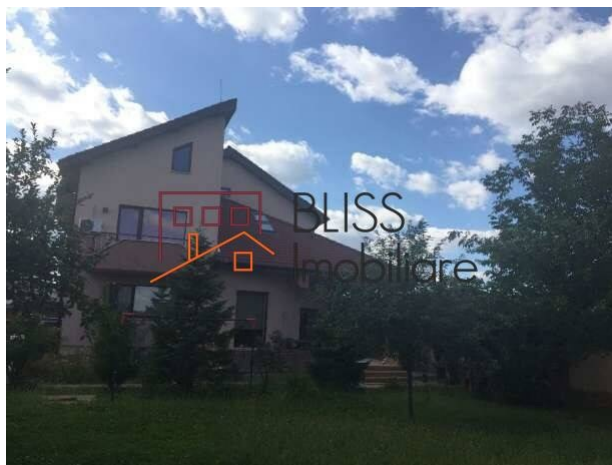

## **vila 8 camere**

Pipera Sud, Bucuresti / Ilfov

Referinta web

**#46717**

<https://blissimobiliare.ro/vila-8-camere-de-inchiriat-iancu-nicolae-pipera-46717>  
(<https://blissimobiliare.ro/vila-8-camere-de-inchiriat-iancu-nicolae-pipera-46717>)

### **Descriere**

Vila D+P+1+M situata in Pipera, intr-o zona foarte buna, cu acces rapid catre oras. Poate fi utilizata pentru activitatati de tip office (birouri), clinica sau pentru rezidenta.

Detalii:

- suprafata teren 1000mp. Amprenta casa 250mp.
- 7 dormitoare, 6 bai, garaj 2 masini, spatii de depozitare si alte dependinte.