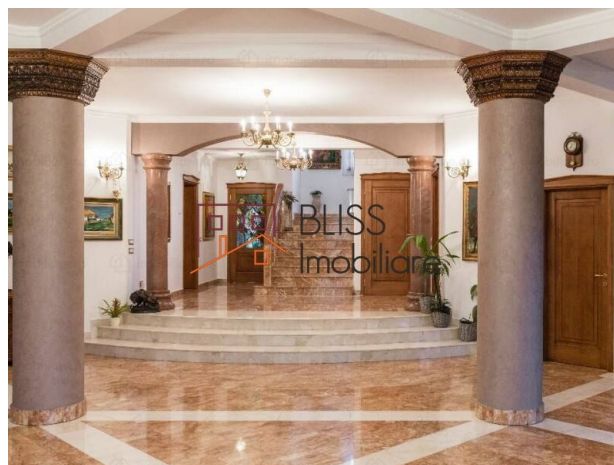

#47282

<https://blissimobiliare.ro/vila-12-camere-de-inchiriat-corbeanca-47282> (<https://blissimobiliare.ro/vila-12-camere-de-inchiriat-corbeanca-47282>)

Descriere

Proprietatea este situata in Paradisul Verde, pe un teren cu suprafata de 2300 mp, cu deschidere de 70 m la malul lacului Valea Mocanului si are in componenta un imobil D+P+E+M, un pavilion generos de 80 mp, piscina supraterana decorata cu mozaic si fantani arteziene stil greco/roman.

Casa are o suprafata utila de 900 mp, cu o compartimentare moderna si spatii generoase: 12 camere, 7 bai, jacuzzi, sauna, salina, sala de sport, crama si toate utilitatile necesare. Imobilul este construit din caramida, cu fundatii, centuri, grinzi si plansee din beton armat.