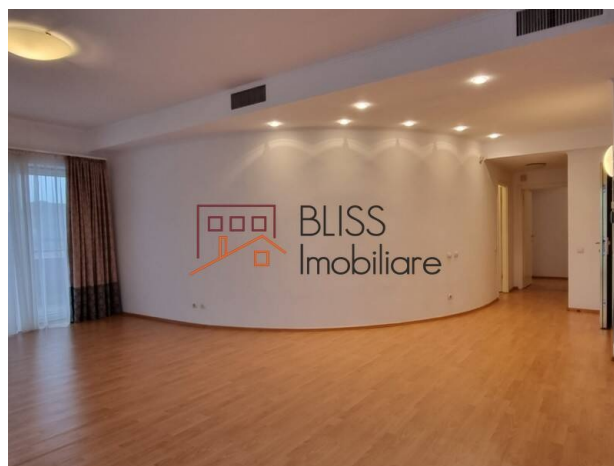

+40 729 005 624

contact@blissimobiliare.ro
(mailto:contact@blissimobiliare.ro)

Actualizat pe data de 8 June 2026

Apartament 5 camere în Primăverii lângă Parcul Herăstrău

Referinta web
#47798

Primaverii, Bucuresti

<https://blissimobiliare.ro/apartament-5-camere-de-inchiriat-dorobanti-primaverii-kiseleff-aviatorilor-47798> (<https://blissimobiliare.ro/apartament-5-camere-de-inchiriat-dorobanti-primaverii-kiseleff-aviatorilor-47798>)

Descriere

Apartament spațios cu 5 camere situat în zona Primăverii - Dorobanți, la doar câțiva pași de parcul Herăstrău și stația de metrou Aviatorilor.

Langa metrou Aviatorilor si zona Dorobanti

Imobilul este poziționat într-o locație dinamică și plină de viață, cu multe magazine, baruri și restaurante în proximitate, fiind ideal pentru viitoarea ta locuință.

Apartamentul se află la etajul 4 al unei clădiri foarte solide, cu lift. Beneficiaza de un living spațios și zonă de luat masa, bucătărie inchisa complet utilată, 4 dormitoare, 2 balcoane și 3 băi.

Printre facilități se numără:

- Living luminos și spațios
- bucătărie echipată cu mașină de spălat vase;
- aer condiționat;
- loc de parcare interior;
- finisajele de calitate;
- locația excelentă.