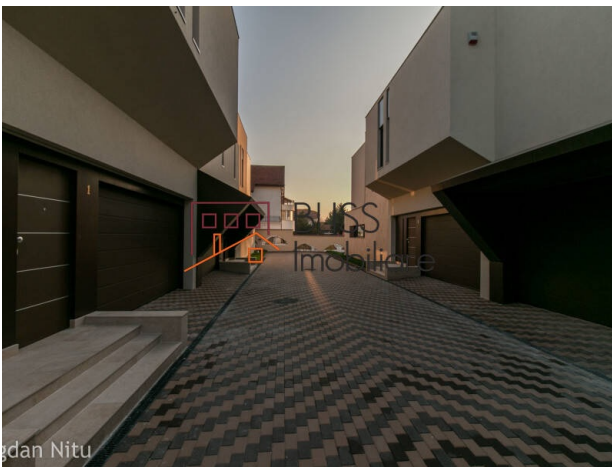

+40 729 005 624

contact@blissimobiliare.ro
(mailto:contact@blissimobiliare.ro)

Actualizat pe data de 2 April 2026

vila 6 camere

BLISS Residence, Iancu Nicolae, Bucuresti / Ilfov

Referinta web
#47838

<https://blissimobiliare.ro/vila-6-camere-de-inchiriat-iancu-nicolae-pipera-47838>
(<https://blissimobiliare.ro/vila-6-camere-de-inchiriat-iancu-nicolae-pipera-47838>)

Descriere

Vila deosebita, P+E+M, situata in complexul BLISS Residence.

Imobilul are 6 camere dispus pe 3 nivele (P+1+M) si este situat intr-un complex de 8 vile cu acces privat , construite in stil contemporan si elegant, intr-un spatiu privat si generos.

Vila a fost construita pe un teren de 300 mp si are o suprafata utila de 450 mp.

Parterul vilei este compus dintr-un living luminos, zona dining, bucatarie separata si echipata, grup sanitar, camera tehnica si garaj.

Etajul este compus din 3 dormitoare matrimoniale cu bai si dressing-uri proprii, terasa.

La mansarda avem un spatiu deschis, dormitor, baie si terasa cu Jacuzzi.

Vila se afla in imediata apropiere a Scolilor Internationale, langa complexul Jolie Ville si statia de autobuz si la 5 minute de condus de Baneasa Shopping Center.

Vila contine:

Parter:

- Garaj pentru o masina;
- 1 baie parter, camera centrala termica/spalatorie, hol intrare, sufrageria+ loc luat masa, bucatarie inchisa, terasa, spatiu verde.