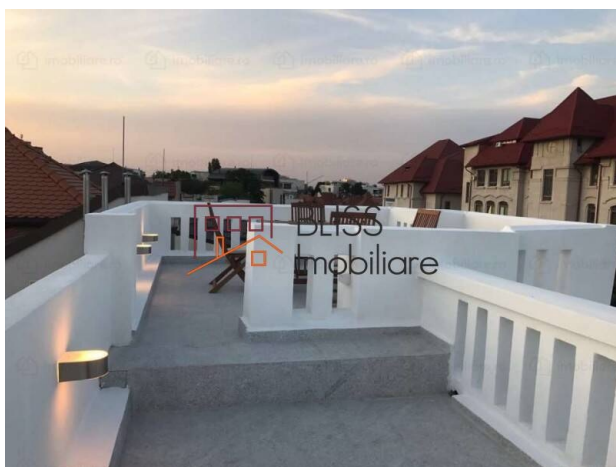

## **vila 10 camere**

 Kiseleff, Bucuresti

Referinta web

**#48078**

<https://blissimobiliare.ro/vila-10-camere-de-inchiriat-dorobanti-primaverii-kiseleff-aviatorilor-48078>  
(<https://blissimobiliare.ro/vila-10-camere-de-inchiriat-dorobanti-primaverii-kiseleff-aviatorilor-48078>)

### **Descriere**

Vila reconditionata integral ,zona Kiseleff.

Compartimentarea este ideala, vila avand 2 intrari separate pentru parter si etaj, plus o a treia intrare pentru scara cu acces general care deserveste intreaga cladire.

Singur in curte.

Datorita locatiei si arhitecturii deosebite, vila este ideala pentru a fi folosita in scop rezidential, reprezentanta diplomatica sau in scop comercial (birou firma de consultanta, clinica medicala).