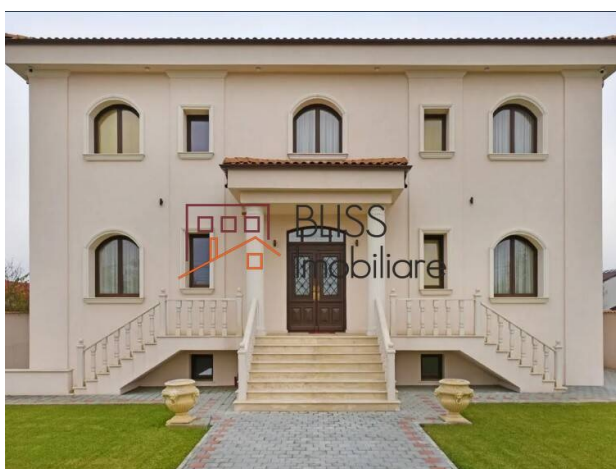

 Pipera, Bucuresti / Ilfov

<https://blissimobiliare.ro/vila-12-camere-de-inchiriat-iancu-nicolae-pipera-48240>
(<https://blissimobiliare.ro/vila-12-camere-de-inchiriat-iancu-nicolae-pipera-48240>)

Descriere

BLISS Imobiliare va prezinta o vila de lux impresionanta, dispusa pe 3 nivele (subsol, parter, etaj), situata in zona Pipera. Cu un design elegant și o atentie deosebita la detalii, aceasta proprietate reprezinta o oaza de confort si stil, potrivita pentru cei care doresc sa traiasca intr-un ambient rafinat si exclusivist.

Aceasta este nemobilata, dar se bucura de finisaje premium de inalta calitate.

Vila dispune de 12 camere spatioase, dintre care 6 sunt dormitoare elegante si atent concepute pentru a asigura relaxarea completa, oferind astfel suficient spatiu pentru ca, atat familia, cat si oaspetii, sa se poata bucura de intimitate, confort si odihna. Regasim, de asemenea, o camera pentru jocuri precum poker sau biliard, si o sala de film, perfecte pentru zile sau seri distractive alaturi de familie si prieteni. Proprietatea dispune de 7 bai moderne si bine dotate care impresioneaza prin finisajele si accentele luxoase.

Această vila de lux este ideala pentru cei ce doresc sa aiba un stil de viata sofisticat intr-un paradis exclusivist, unde eleganta si confortul se impletesc armonios.

Detalii proprietate

Nr. camere	12
Suprafață utilă	800m ²
Suprafață construită	946m ²
Nr. dormitoare	6
Nr. bucătării	1
Nr. băi	7
Tipul clădirii	Vila
An construcție	2018
Nr. balcoane	2
Stare	Finalizat
Total teren	2000m ²
Amprenta la sol	263m ²
Parcare înăuntru	3
Parcare afară	6