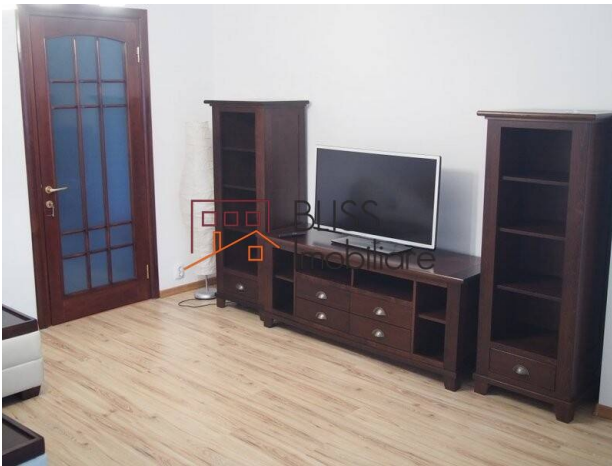

Violetta Tudorache

+40 729 005 624

contact@blissimobiliare.ro
(mailto:contact@blissimobiliare.ro)

Actualizat pe data de 15 February 2026

apartament 2 camere

 Baneasa Aerogarii, Bucuresti

500 EUR/ lună

Referinta web
#48426

<https://blissimobiliare.ro/apartament-2-camere-de-inchiriat-herastrau-nordului-48426>
(<https://blissimobiliare.ro/apartament-2-camere-de-inchiriat-herastrau-nordului-48426>)

Descriere

Apartament cu 2 camere complet mobilat si utilat, situat in zona Baneasa, in apropiere de intrarea in parcul Herastrau, in bloc reabilitat termic. Apartamentul este proaspat zugravit.

Detalii proprietate

Nr. camere	2
Suprafață construită	56m ²
Tipul apartamentului	Apartament
Compartimentare	Decomandate
Nr. dormitoare	1
Nr. bucătării	1
Nr. băi	1
Tipul clădirii	Bloc
Disponere	P+4
Etaj	2
Stare	Finalizat
Lift	Nu