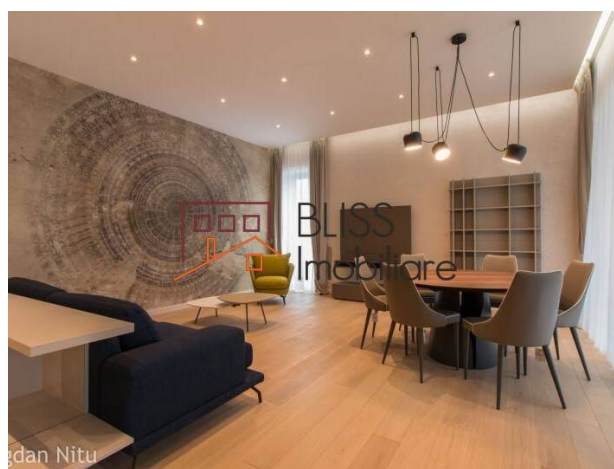

<https://blissimobiliare.ro/apartament-4-camere-de-inchiriat-herastrau-nordului-48522>
(<https://blissimobiliare.ro/apartament-4-camere-de-inchiriat-herastrau-nordului-48522>)

Descriere

Acest apartament deosebit, situat în zona exclusivistă Floreasca, oferă un spațiu generos și luminos, perfect pentru cei care apreciază confortul și eleganța. Cu o suprafață utilă de 170 mp, proprietatea este amplasată la etajul 8 al unui imobil modern, beneficiind de camere spațioase și luminoase, ideale pentru un stil de viață urban sofisticat.

Locație Excelentă lângă Parcul Herăstrău

Finisajele de calitate superioară și mobilierul rafinat contribuie la atmosfera elegantă și primitoare a apartamentului. Camerele sunt foarte bine compartimentate, oferind atât intimitate, cât și un flux armonios între diferitele zone de locuit. Fiecare detaliu a fost atent ales pentru a crea un spațiu confortabil și funcțional, potrivit pentru o familie modernă.