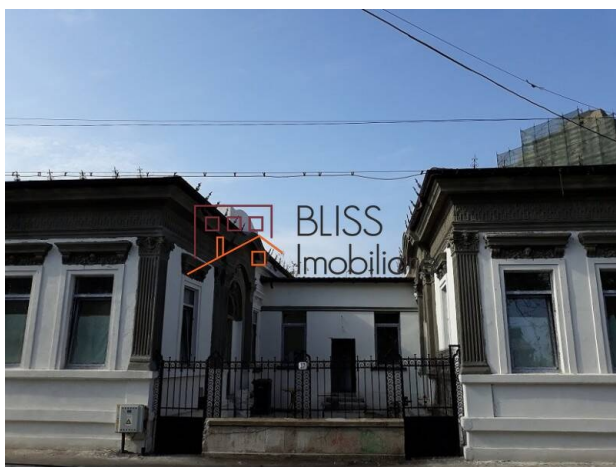

<https://blissimobiliare.ro/casa-8-camere-de-inchiriat-plevnei-50085> (<https://blissimobiliare.ro/casa-8-camere-de-inchiriat-plevnei-50085>)

Descriere

2 Case, cu o suprafata utila de 220 mp utili (130 mp la parter si 90 mp la mansarda) arhitectura BELLE EPOQUE cu 3 usi de acces din exterior si 2 porti pietonale pentru accesul din strada.

- 200 mp teren in proprietate.
- Situate in zona Pod Titulescu, Metrou Basarab.
- Dubla Deschidere, fiind vorba de 2 imobile.
- Imobilul nu este in baza legii 112, nu are risc seismic, nu este de patrimoniu.