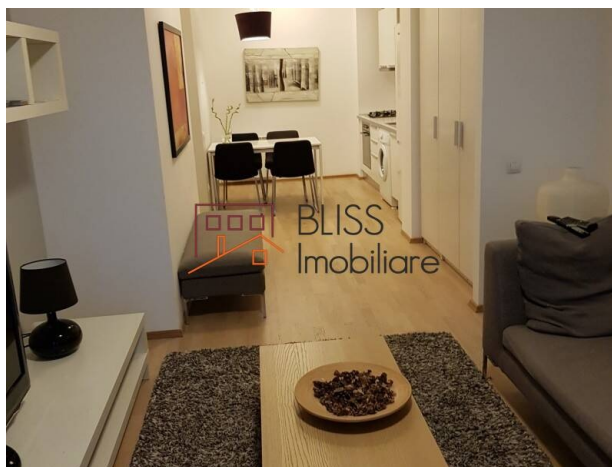

Referinta web
#50293

<https://blissimobiliare.ro/apartment-2-camere-de-inchiriat-iancu-nicolae-pipera-50293>
(<https://blissimobiliare.ro/apartment-2-camere-de-inchiriat-iancu-nicolae-pipera-50293>)

Descriere

Situat într-o zonă deosebit de apreciată, acest apartament cu 2 camere se află la etajul 2 al unui imobil de 7 etaje, pe Aleea Privighetorilor. Cu o suprafață totală de 65 mp (60 mp utili), apartamentul oferă un spațiu bine organizat și confortabil, perfect pentru un cuplu sau o persoană singură care caută un cămin modern într-o locație de top.

Locație Excelentă Aproape de Mall Baneasa

Apartmentul este semidecomandat și include un living spațios și un dormitor matrimonial cu baie proprie, oferind intimitate și confort. Designul interior este modern, cu atenție la detalii, și vine complet mobilat și utilat, astfel încât noul proprietar se poate muta imediat fără a mai avea nevoie de investiții suplimentare.