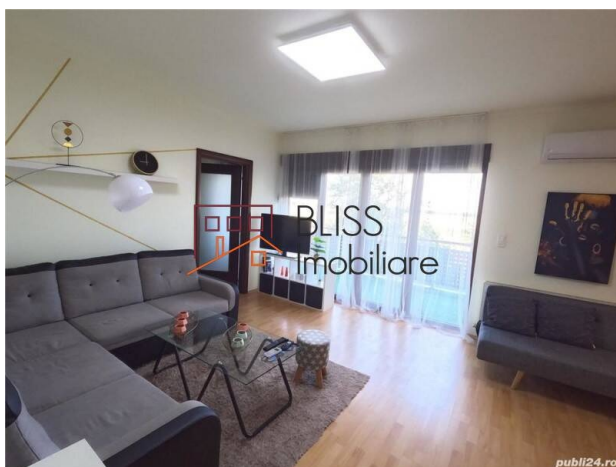

## apartament 2 camere

Charme Residence, Pipera, Bucuresti / Ilfov

**540 EUR/ lună**

Referinta web  
**#51438**

<https://blissimobiliare.ro/apartament-2-camere-de-inchiriat-iancu-nicolae-pipera-51438>  
(<https://blissimobiliare.ro/apartament-2-camere-de-inchiriat-iancu-nicolae-pipera-51438>)

### Descriere

Apartment cu 2 camere, situat in zona Pipera.

- Etajul 2. Suprafata 50,15mp utili + 14,29mp terasa = 65mp total.
- Mobila este noua.  
Utilitati:televizor, masina spalat, frigider, aragaz, centrala, fier de calcat.
- Accesul la terasa se face din living si din dormitor.
- Parcare subterana, lift marca Schindler, ce pornește din garaj.
- Charme Residence, avantaje și facilități:  
garaj subteran, parter înalt, două etaje și mansardă  
Centrală proprie
- Lift marca Schindler, ce pornește din garaj.