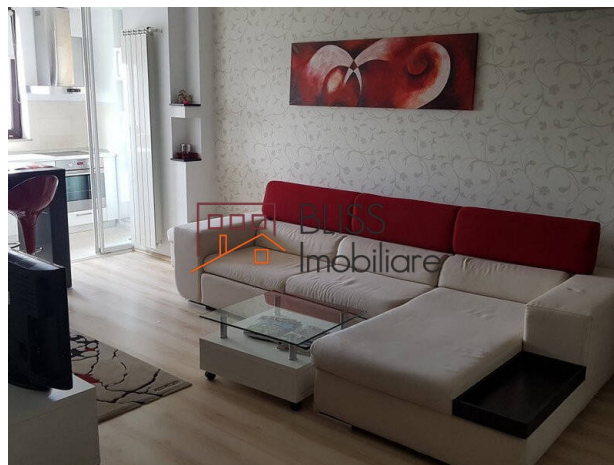

## apartament 2 camere

North Area Lake View, Aviatiei Sud, Bucuresti

Referinta web

**#52549**

<https://blissimobiliare.ro/apartament-2-camere-de-inchiriat-aviatiei-promenada-mall-metro-pipera-52549> (<https://blissimobiliare.ro/apartament-2-camere-de-inchiriat-aviatiei-promenada-mall-metro-pipera-52549>)

### Descriere

Apartment cu 2 camere, localizat in complexul North Area Like View, situat in cartierul Aviatiei, in apropiere de statia de metrou Aurel Vlaicu si de parcul Herastrau.

## Facilități

Bucătărie echipată

Este mobilat

Potrivit pentru birou