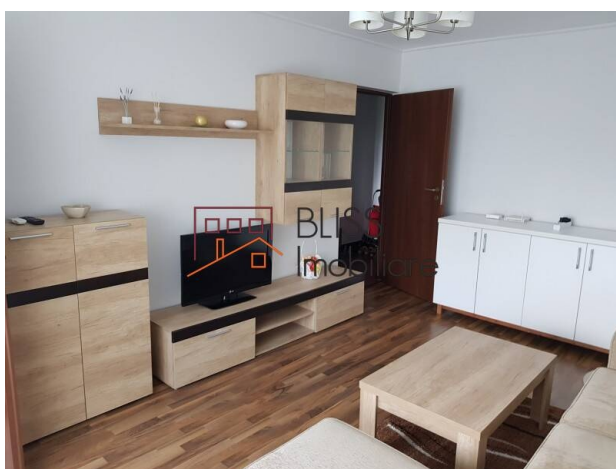

Aviatiei Sud, Bucuresti

<https://blissimobiliare.ro/apartament-2-camere-de-inchiriat-aviatiei-promenada-mall-metro-pipera-52646> (<https://blissimobiliare.ro/apartament-2-camere-de-inchiriat-aviatiei-promenada-mall-metro-pipera-52646>)

Descriere

Apartment cu 2 camere, 60 mp, decomandat et 3/4, Aviatiei, recent mobilat/utilat complet si modern.

Bloc reabilitat, la 5 minute de Parcul Herastrau, metrou Aurel Vlaicu si Promenada Mall.

Detalii proprietate

Nr. camere	2
Suprafață utilă	60m ²
Suprafață construită	70m ²
Tipul apartamentului	Apartament
Compartimentare	Decomandate
Confort	Confort 1
Nr. dormitoare	1
Nr. bucătării	1
Nr. băi	1
Tipul clădirii	Bloc
An construcție	1986
Disponere	P+4
Etaj	3
Nr. balcoane	1
Stare	Finalizat
Lift	Nu
Clasa de risc seismic	Neclasificat
Întreținere spații comune	50.00 EUR