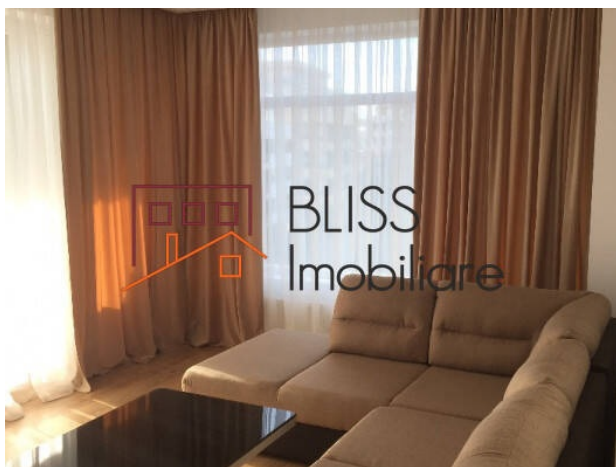

Violetta Tudorache

+40 729 005 624

contact@blissimobiliare.ro
(mailto:contact@blissimobiliare.ro)

Actualizat pe data de 18 March 2026

apartament 3 camere

Laguna Residence, Fabrica de Glucoza,
Bucuresti

Referinta web
#53312

<https://blissimobiliare.ro/apartament-3-camere-de-inchiriat-aviatiei-promenada-mall-metro-pipera-53312> (<https://blissimobiliare.ro/apartament-3-camere-de-inchiriat-aviatiei-promenada-mall-metro-pipera-53312>)

Descriere

Apartment situat in zona Barbu Vacarescu. Complet mobilat, etaj 3 din 7, bloc nou, cartier rezidential, 103 mp utili. Balcon, 3 camere, bucatarie inchisa, 2 bai, cu vedere la lac. Loc de parcare subteran.

Confort: 1

Tip imobil: Bloc de apartamente

Detalii proprietate

Nr. camere	3
Suprafață construită	103m ²
Tipul apartamentului	Apartament
Confort	Confort 1
Nr. dormitoare	2
Nr. bucătării	1
Nr. băi	2
Tipul clădirii	Bloc
Disponere	P+7
Etaj	3
Nr. balcoane	1
Lift	Da
Parcare înăuntru	1