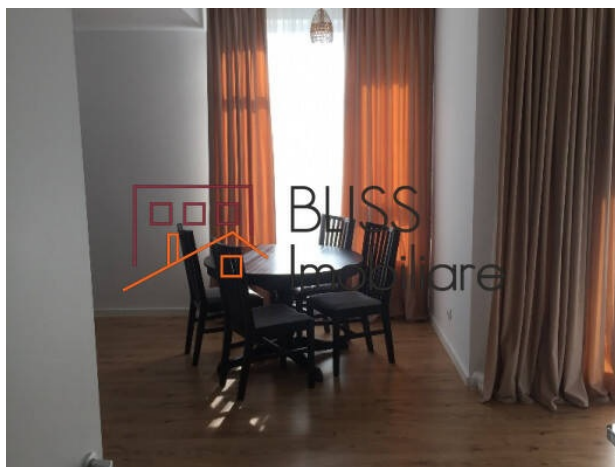

Violetta Tudorache

+40 729 005 624

contact@blissimobiliare.ro
(mailto:contact@blissimobiliare.ro)

Actualizat pe data de 18 March 2026

apartament 3 camere

Laguna Residence, Fabrica de Glucoza,
Bucuresti

Referinta web
#53312

<https://blissimobiliare.ro/apartament-3-camere-de-inchiriat-aviatiei-promenada-mall-metro-pipera-53312> (<https://blissimobiliare.ro/apartament-3-camere-de-inchiriat-aviatiei-promenada-mall-metro-pipera-53312>)

Descriere

Apartment situat in zona Barbu Vacarescu. Complet mobilat, etaj 3 din 7, bloc nou, cartier rezidential, 103 mp utili. Balcon, 3 camere, bucatarie inchisa, 2 bai, cu vedere la lac. Loc de parcare subteran.

Confort: 1

Tip imobil: Bloc de apartamente

Detalii proprietate

Nr. camere	3
Suprafață construită	103m ²
Tipul apartamentului	Apartament
Confort	Confort 1
Nr. dormitoare	2
Nr. bucătării	1
Nr. băi	2
Tipul clădirii	Bloc
Disponere	P+7
Etaj	3
Nr. balcoane	1
Lift	Da
Parcare înăuntru	1