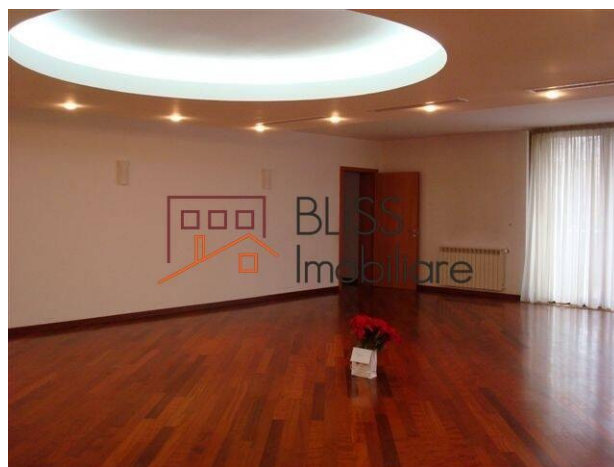

+40 729 005 624

contact@blissimobiliare.ro
(mailto:contact@blissimobiliare.ro)

Actualizat pe data de 9 September 2024

apartament 4 camere

Primaverii, Bucuresti

Referinta web

#5498

<https://blissimobiliare.ro/apartament-4-camere-de-inchiriat-dorobanti-primaverii-kiseleff-aviatorilor-5498> (<https://blissimobiliare.ro/apartament-4-camere-de-inchiriat-dorobanti-primaverii-kiseleff-aviatorilor-5498>)

Descriere

Apartment de lux, pentru locuit, 4 camere, de comandate, semimobilate, cu suprafata utila de 194,00 mp, cu urmatoarea dispunere: living spatios 77.00 mp, bucataria utilata si echipata complet (mobilier/electrocasnice), 3 dormitoare, trei bai, holuri, dressinguri, trei terase 99,00 mp, (CT apartament, inst. climatizare, retea IT/cablu), finisaje lux, serviciu de paza 24 h, suprafata utila totala (194,00 mp + 99,00 mp = 293,00 mp).