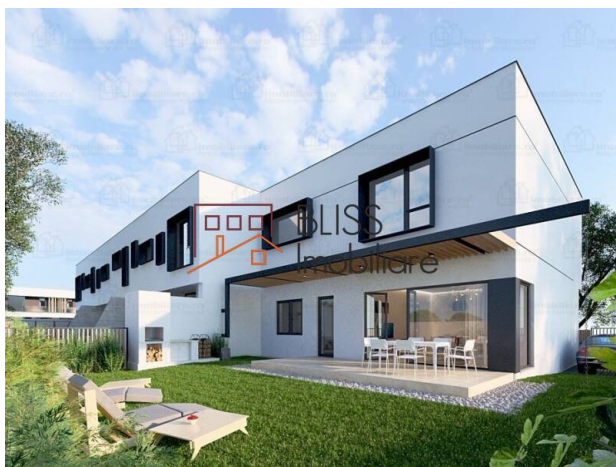

## **vila 5 camere**

Contemporan Residence, Pipera Sud,  
Bucuresti / Ilfov

Referinta web  
**#55521**

<https://blissimobiliare.ro/vila-5-camere-de-vanzare-iancu-nicolae-pipera-55521>  
(<https://blissimobiliare.ro/vila-5-camere-de-vanzare-iancu-nicolae-pipera-55521>)

### **Descriere**

Contemporan Residence, este un cartier rezidential de 29 de vile cu arhitectura moderna, P+1E, in constructie, in Pipera, intr-o zona de case. Fiecare vila are curte proprie si 2 locuri de parcare in interiorul lotului. Suprafata medie a curtilor este de 250 mp si ajunge pana la 325 mp.