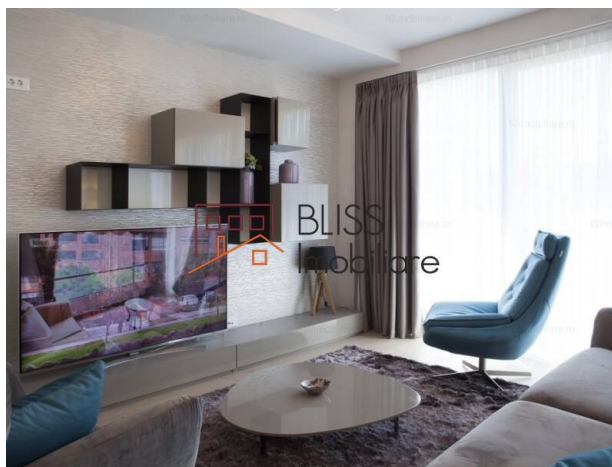

+40 729 005 624

contact@blissimobiliare.ro
(mailto:contact@blissimobiliare.ro)

Actualizat pe data de 16 March 2019

apartament 3 camere

Eclipse Residence, Dorobanti Capitale,
Bucuresti

Referinta web
#58369

<https://blissimobiliare.ro/apartament-3-camere-de-inchiriat-dorobanti-primaverii-kiseleff-aviatorilor-58369> (<https://blissimobiliare.ro/apartament-3-camere-de-inchiriat-dorobanti-primaverii-kiseleff-aviatorilor-58369>)

Descriere

Apartment superb 136 mp (108 utili) in zona Dorobanti Capitale.

Situat la etajul 3 si cu suprafete vitrate extrem de generoase apartamentul este foarte luminos si ofera o priveliste deosebita.

Are 2 dormitoare, living 42 mp, 3 bai complete, dus si cada separate la dormitorul matrimonial, terasa 9 mp, mobilat si utilat complet pana la ultimul detaliu, totul absolut nou.

Sistem smart-house cu scenarii de iluminare si controlul temperaturii via Internet sau din panoul central de comanda.

Beneficiaza de 2 locuri de parcare incluse, accesul de la parcare se face cu liftul direct in apartament.