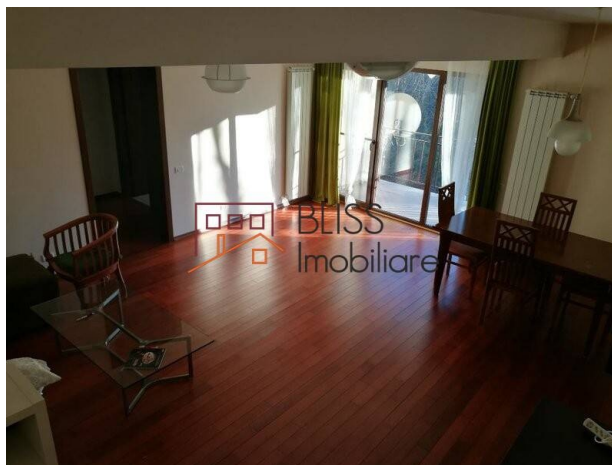

## apartament 2 camere

Centura Nord, Bucuresti

Referinta web

**#60062**

<https://blissimobiliare.ro/apartament-2-camere-de-inchiriat-iancu-nicolae-pipera-60062>  
(<https://blissimobiliare.ro/apartament-2-camere-de-inchiriat-iancu-nicolae-pipera-60062>)

### Descriere

Apartment deosebit, situat in zona Baneasa, spre Otopeni.

Apartment cu 2 camere semidecomandate, suprafata de 80 mp, lux, in apropiere de marginea padurii, cu acces direct din DN1, mobilat si utilat in proportie de 85%.

Apartmentul se afla intr-o constructie cu regim înălțime: P+2E si se afla la etajul 1, constructie finalizata in anul 2008.

Zona linistita si securizata complet, locuri de parcare la discretie, Terasa spatioasa de 8 mp cu vedere la padure. Boxa spatioasa de 11mp la demisol.