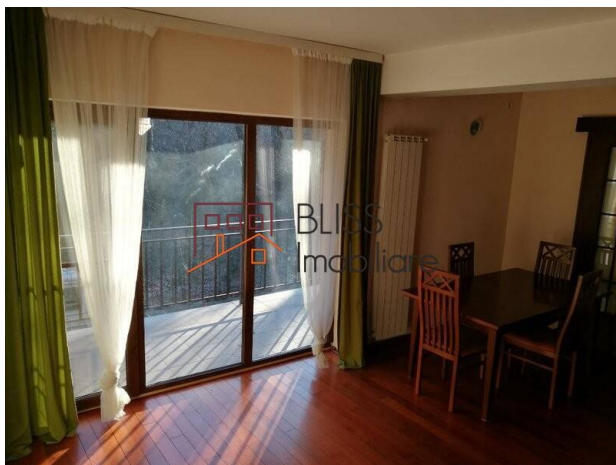

<https://blissimobiliare.ro/apartament-2-camere-de-inchiriat-iancu-nicolae-pipera-60062>
(<https://blissimobiliare.ro/apartament-2-camere-de-inchiriat-iancu-nicolae-pipera-60062>)

Descriere

Apartment deosebit, situat in zona Baneasa, spre Otopeni.

Apartment cu 2 camere semidecomandate, suprafata de 80 mp, lux, in apropiere de marginea padurii, cu acces direct din DN1, mobilat si utilat in proportie de 85%.

Apartmentul se afla intr-o constructie cu regim înălțime: P+2E si se afla la etajul 1, constructie finalizata in anul 2008.

Zona linistita si securizata complet, locuri de parcare la discretie, Terasa spatioasa de 8 mp cu vedere la padure. Boxa spatioasa de 11mp la demisol.

Detalii proprietate

Nr. camere	2
Suprafață construită	80m ²
Tipul apartamentului	Apartament
Compartimentare	Semi-decomandate
Confort	Delux
Nr. dormitoare	1
Nr. bucătării	1
Nr. băi	1
Tipul clădirii	Bloc
An construcție	2008
Dispunere	1S+DS+HP+2+M
Etaj	1
Nr. balcoane	1
Stare	Finalizat
Parcare afară	1
Nr. depozite	2
Clasa de risc seismic	Neclasificat