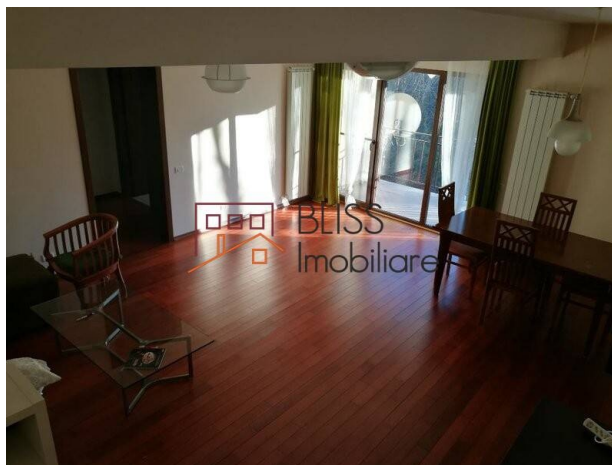

<https://blissimobiliare.ro/apartament-2-camere-de-inchiriat-iancu-nicolae-pipera-60062>
(<https://blissimobiliare.ro/apartament-2-camere-de-inchiriat-iancu-nicolae-pipera-60062>)

Descriere

Apartment deosebit, situat in zona Baneasa, spre Otopeni.

Apartment cu 2 camere semidecomandate, suprafata de 80 mp, lux, in apropiere de marginea padurii, cu acces direct din DN1, mobilat si utilat in proportie de 85%.

Apartmentul se afla intr-o constructie cu regim înălțime: P+2E si se afla la etajul 1, constructie finalizata in anul 2008.

Zona linistita si securizata complet, locuri de parcare la discretie, Terasa spatioasa de 8 mp cu vedere la padure. Boxa spatioasa de 11mp la demisol.

Detalii proprietate

Nr. camere	2
Suprafață construită	80m ²
Tipul apartamentului	Apartament
Compartimentare	Semi-decomandate
Confort	Delux
Nr. dormitoare	1
Nr. bucătării	1
Nr. băi	1
Tipul clădirii	Bloc
An construcție	2008
Dispunere	1S+DS+HP+2+M
Etaj	1
Nr. balcoane	1
Stare	Finalizat
Parcare afară	1
Nr. depozite	2
Clasa de risc seismic	Neclasificat