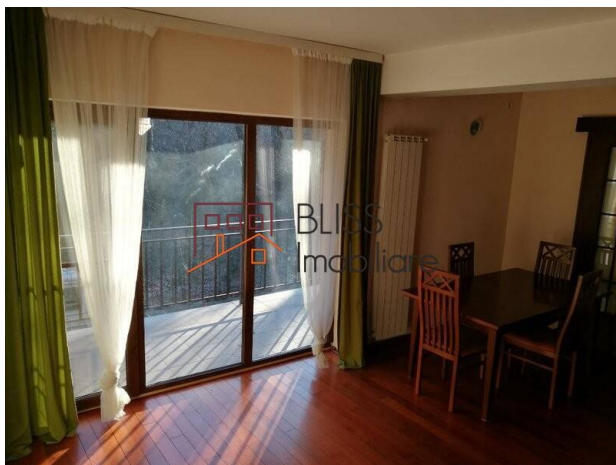

## apartament 2 camere

Centura Nord, Bucuresti

Referinta web

**#60062**

<https://blissimobiliare.ro/apartament-2-camere-de-inchiriat-iancu-nicolae-pipera-60062>  
(<https://blissimobiliare.ro/apartament-2-camere-de-inchiriat-iancu-nicolae-pipera-60062>)

### Descriere

Apartment deosebit, situat in zona Baneasa, spre Otopeni.

Apartment cu 2 camere semidecomandate, suprafata de 80 mp, lux, in apropiere de marginea padurii, cu acces direct din DN1, mobilat si utilat in proportie de 85%.