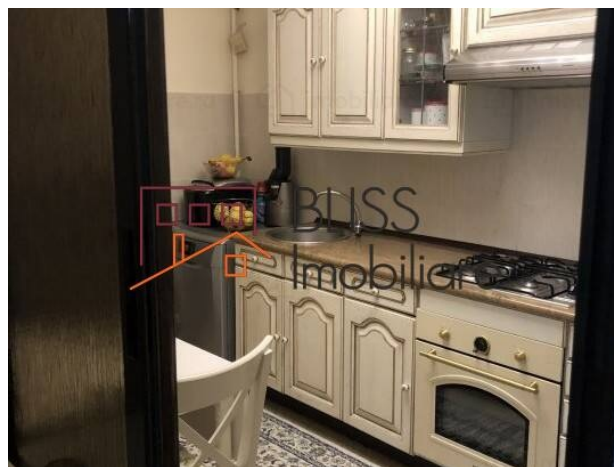

+40 729 005 624

contact@blissimobiliare.ro
(mailto:contact@blissimobiliare.ro)

Actualizat pe data de 17 January 2019

apartament 2 camere

Metropolis Residence, Pod Constanta,
Bucuresti

Referinta web
#62109

<https://blissimobiliare.ro/apartament-2-camere-de-vanzare-bucurestii-noi-damaroaia-chitila-62109>
(<https://blissimobiliare.ro/apartament-2-camere-de-vanzare-bucurestii-noi-damaroaia-chitila-62109>)

Descriere

Studio cu 2 camere, situat in Metropolis Residence
Ansamblul Metropolis Residence este situat în Nordul Bucureștiului, zona 1 Mai, Calea Griviței, in apropiere de Piața Victoriei, Podul Constanța și de Piața Chibrit.

Dotari / Caracteristici : centrala proprie, sistem complet climatizare, tamplarie termopan cu rama de aluminiu, usa intrare: metalica cu inchidere in 3 puncte, parchet laminat in living si dormitor, gresie si faianta portelanata pentru baie, bucatarie si balcon, bucatarie mobilata si utilata, senzor gaze naturale, conexiuni TV, telefonie si internet.

Bucataria complet mobilata si utilata, loc de parcare subteran.