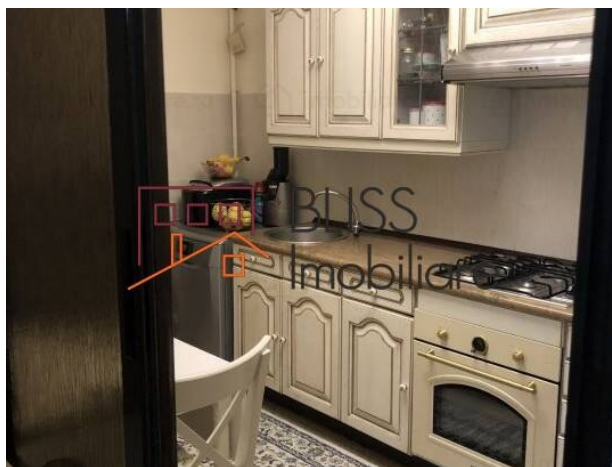

+40 729 005 624

contact@blissimobiliare.ro
(mailto:contact@blissimobiliare.ro)

Actualizat pe data de 17 January 2019

apartament 2 camere

Metropolis Residence, Pod Constanta,
Bucuresti

Referinta web
#62109

<https://blissimobiliare.ro/apartament-2-camere-de-vanzare-bucurestii-noi-damaroia-chitila-62109>
(<https://blissimobiliare.ro/apartament-2-camere-de-vanzare-bucurestii-noi-damaroia-chitila-62109>)

Descriere

Studio cu 2 camere, situat in Metropolis Residence
Ansamblul Metropolis Residence este situat în Nordul Bucureștiului, zona 1 Mai, Calea Griviței, in apropiere de Piața Victoriei, Podul Constanța și de Piața Chibrit.

Dotari / Caracteristici : centrala proprie, sistem complet climatizare, tamplarie termopan cu rama de aluminiu, usa intrare: metalica cu inchidere in 3 puncte, parchet laminat in living si dormitor, gresie si faianta portelanata pentru baie, bucatarie si balcon, bucatarie mobilata si utilata, senzor gaze naturale, conexiuni TV, telefonie si internet.

Bucataria complet mobilata si utilata, loc de parcare subteran.