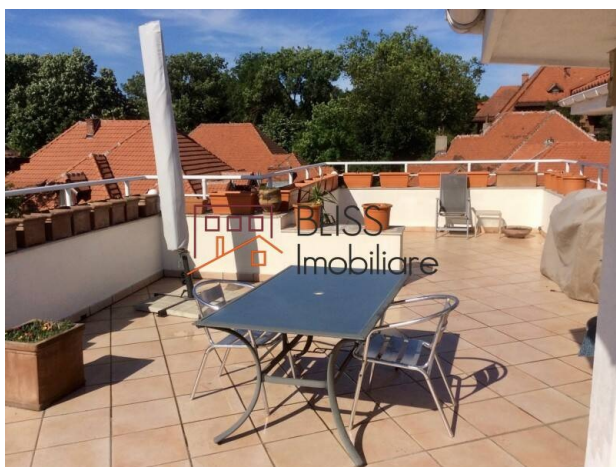

+40 729 005 624

contact@blissimobiliare.ro
(mailto:contact@blissimobiliare.ro)

Actualizat pe data de 17 August 2020

vila 19 camere

Kiseleff, Bucuresti

Referinta web

#62328

<https://blissimobiliare.ro/vila-19-camere-de-vanzare-dorobanti-primaverii-kiseleff-aviatorilor-62328>
(<https://blissimobiliare.ro/vila-19-camere-de-vanzare-dorobanti-primaverii-kiseleff-aviatorilor-62328>)

Descriere

Vila in cartierul Kiseleff

In cartierul Kiseleff-Arcul de Triumf-Soseaua Aviatorilor o superba vila pe in suprafata utila totala de 570 m2 pe un teren de 360, 76 m2 cu o deschidere de 21 m, se afla pe cea mai linistita strada a cartierului, cu cladiri remarcabile din perioada interbelica.

- Suprafata curtii este de 166, 35 m2. Poate avea ca destinatie un sediu impresionant de birouri, o resedinta privata de lux sau locuinta si cabinet profesione libera (notar, avocat, doctor, etc.)
- Vila se compune din 3 apartamente pe cinci nivele, fiecare apartament avand cadastrul separat. Apartamentele pot fi utilizate impreuna sau separat. Demisol, parter, etaj 1 si etaj 2 (duplex) si un garaj in curte.

Demisolul (120m2): 6 camere, sala de dus, WC, corner bucatarie Parterul (117m2): 4 camere, bucatarie, baie, WC, camera, terasa Etajul 1 (126m2): 4 camere, bucatarie, baie, WC, camera, terasa Etajul 2 (duplex de 210 m2): 5 camere, bucatarie, sala de baie,