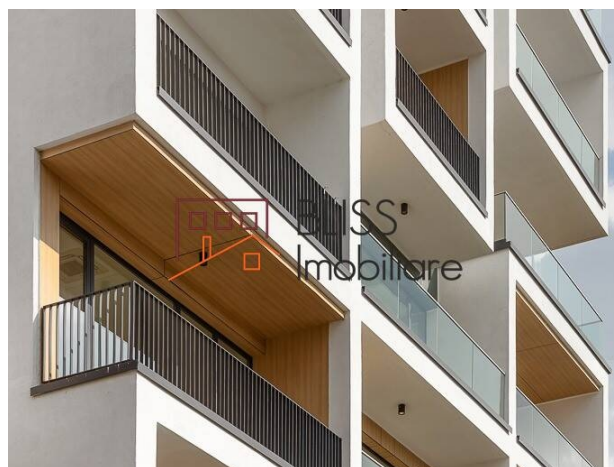

#64600

<https://blissimobiliare.ro/apartament-2-camere-de-vanzare-floreasca-barbu-vacarescu-64600>
(<https://blissimobiliare.ro/apartament-2-camere-de-vanzare-floreasca-barbu-vacarescu-64600>)

Descriere

Apartament de 2 camere, cu suprafață utilă interioră de 81 mp, la care se adaugă o terasă cu suprafață de 50 mp, situat în ansamblul rezidențial Rahmaninov 38 din zona Floreasca.

Rahmaninov 38 este un ansamblu rezidențial cu o interpretare proprie, o compoziție de idei și stiluri, noul tău apartament surprinde notele înalte, dar și joase, ale unui loc în care indiferent de momentul zilei, te vei regăsi exact așa cum ești tu.

Situat în zona de nord a Bucureștiului, pe strada cu același nume, proiectul se distinge printr-o interpretare proprie, o compoziție inovativă de idei și stiluri, aducând în prim-plan defilarea distinctă a apartamentelor sale cu 2, 3 și 4 camere. Compartimentarea excelentă a spațiului, ferestrele largi privite ca portative de lumină, dar și zona extrem de ofertantă prin manifestul rafinat al stilului tău de viață, la noi te vei putea bucura de toate.

Cu o ambianță imponderabilă, dar plină de sensuri și personalitate, proiectul Rahmaninov 38 te așteaptă să îți regăsești stilul pe care îl cauți, dar și registrul din care vrei ca timpul pentru tine și familia ta să se materializeze.