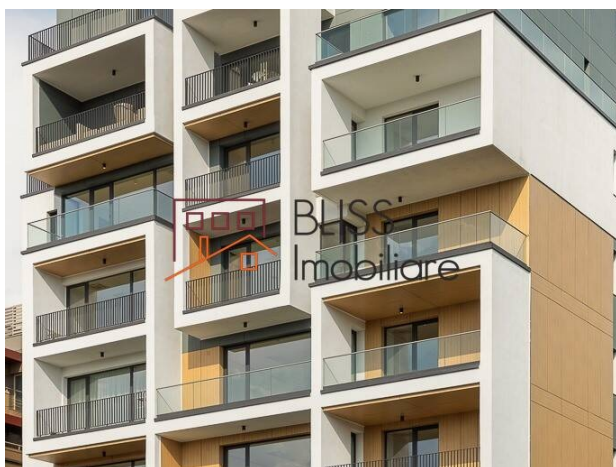

#64600

<https://blissimobiliare.ro/apartament-2-camere-de-vanzare-floreasca-barbu-vacarescu-64600>
(<https://blissimobiliare.ro/apartament-2-camere-de-vanzare-floreasca-barbu-vacarescu-64600>)

Descriere

Apartament de 2 camere, cu suprafață utilă interioră de 81 mp, la care se adaugă o terasă cu suprafață de 50 mp, situat în ansamblul rezidențial Rahmaninov 38 din zona Floreasca.

Rahmaninov 38 este un ansamblu rezidențial cu o interpretare proprie, o compoziție de idei și stiluri, noul tău apartament surprinde notele înalte, dar și joase, ale unui loc în care indiferent de momentul zilei, te vei regăsi exact așa cum ești tu.

Situat în zona de nord a Bucureștiului, pe strada cu același nume, proiectul se distinge printr-o interpretare proprie, o compoziție inovativă de idei și stiluri, aducând în prim-plan defilarea distinctă a apartamentelor sale cu 2, 3 și 4 camere. Compartimentarea excelentă a spațiului, ferestrele largi privite ca portative de lumină, dar și zona extrem de ofertantă prin manifestul rafinat al stilului tău de viață, la noi te vei putea bucura de toate.

Cu o ambianță imponderabilă, dar plină de sensuri și personalitate, proiectul Rahmaninov 38 te așteaptă să îți regăsești stilul pe care îl cauți, dar și registrul din care vrei ca timpul pentru tine și familia ta să se materializeze.