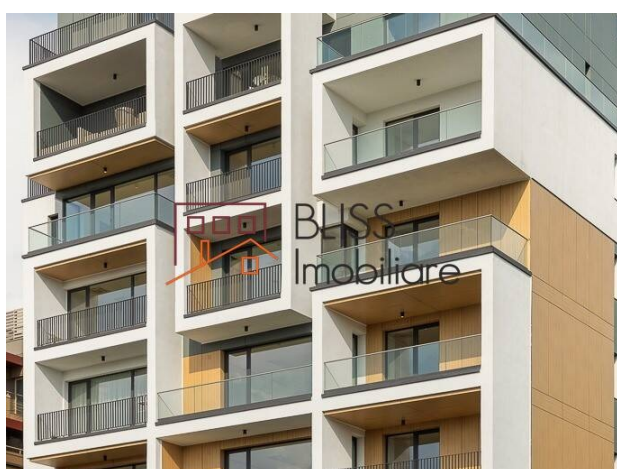

<https://blissimobiliare.ro/apartament-penthouse-4-camere-de-vanzare-floreasca-barbu-vacarescu-64618> (<https://blissimobiliare.ro/apartament-penthouse-4-camere-de-vanzare-floreasca-barbu-vacarescu-64618>)

Descriere

Penthouse cu un view unic de 360 grade catre parcul Verdi si Lacul Floreasca, situat în ansamblul rezidențial Rahmaninov 38 din zona Floreasca.

Are 4 camere, suprafață utilă interioră de 159.85 mp, la care se adauga trei terase cu suprafete de 74.50 mp, 34.00 mp respectiv 28.30 mp.

Rahmaninov 38 este un ansamblu rezidențial cu o interpretare proprie, o compoziție de idei și stiluri, noul tău apartament surprinde notele înalte, dar și joase, ale unui loc în care indiferent de momentul zilei, te vei regăsi exact așa cum ești tu.

Situat în zona de nord a Bucureștiului, pe strada cu același nume, proiectul se distinge printr-o interpretare proprie, o compoziție inovativă de idei și stiluri, aducând în prim-plan defilarea distinctă a apartamentelor sale cu 2, 3 și 4 camere. Compartimentarea excelentă a spațiului, ferestrele largi privite ca portative de lumină, dar și zona extrem de ofertantă prin manifestul rafinat al stilului tău de viață, la noi te vei putea bucura de toate.