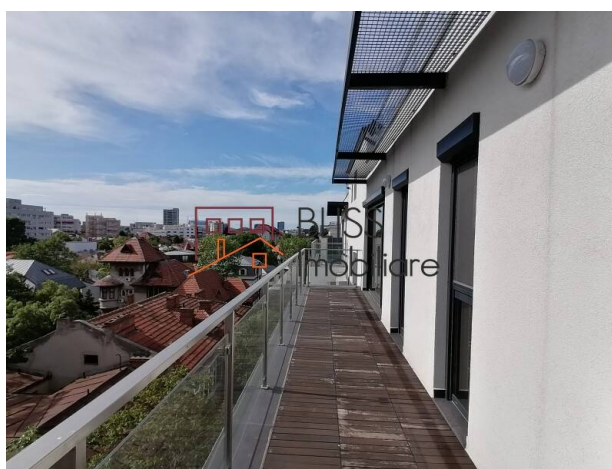

 Tiger House, 1 Mai Sud, Bucuresti

<https://blissimobiliare.ro/apartament-4-camere-de-inchiriat-piata-victoriei-68069>
(<https://blissimobiliare.ro/apartament-4-camere-de-inchiriat-piata-victoriei-68069>)

Descriere

Acest apartament de lux, se afla intr-un bloc construit in 2018, situat intr-o locatie excelenta, in apropierea parcului Kiseleff.

Apartment deosebit in cladire noua in zona Parcul Kiseleff

Are 4 camere, decomandate, 3 bai, bucatarie

Este finisat avand dotari de lux: tamplarie de aluminiu la exterior si lemn la interior, marca "Pinum", usa metalica, gresie ceramica, parchet stratificat, obiecte sanitare "Grohe". Centrala termica Wissman, pe condensare cu incalzire prin pardoseala in bai, bucatarie si hol.

De asemenea include 2 locuri de parcare in subteran.

Apartmentul are si o imensa terasa acoperita de 100m, fiind la ultimul etaj si are vedere neobstructionata asupra zonei.

Detalii proprietate

Nr. camere	4
Suprafață utilă	132m ²
Suprafață construită	152m ²
Tipul apartamentului	Apartament
Compartimentare	Decomandate
Confort	Delux
Nr. dormitoare	3
Nr. bucătării	1
Nr. băi	3
Tipul clădirii	Bloc
An construcție	2019
Disponere	1S+P+6
Etaj	5
Nr. balcoane	2
Stare	Gri
Lift	Da
Parcare înăuntru	2