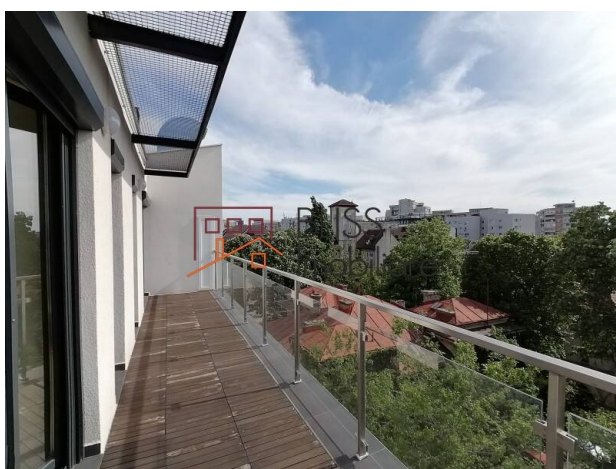

 Tiger House, 1 Mai Sud, Bucuresti

<https://blissimobiliare.ro/apartament-4-camere-de-inchiriat-piata-victoriei-68069>
(<https://blissimobiliare.ro/apartament-4-camere-de-inchiriat-piata-victoriei-68069>)

Descriere

Acest apartament de lux, se afla intr-un bloc construit in 2018, situat intr-o locatie excelenta, in apropierea parcului Kiseleff.

Apartment deosebit in cladire noua in zona Parcul Kiseleff

Are 4 camere, decomandate, 3 bai, bucatarie

De asemenea include 2 locuri de parcare in subteran.

Apartmentul are si o imensa terasa acoperita de 100m, fiind la ultimul etaj si are vedere neobstructionata asupra zonei.

Detalii proprietate

Nr. camere	4
Suprafață utilă	132m ²
Suprafață construită	152m ²
Tipul apartamentului	Apartament
Compartimentare	Decomandate
Confort	Delux
Nr. dormitoare	3
Nr. bucătării	1
Nr. băi	3
Tipul clădirii	Bloc
An construcție	2019
Disponere	1S+P+6
Etaj	5
Nr. balcoane	2
Stare	Gri
Lift	Da
Parcare înăuntru	2