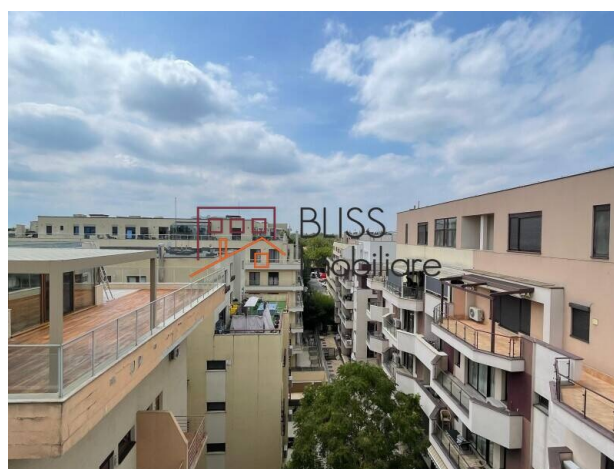

Violetta Tudorache

+40 729 005 624

contact@blissimobiliare.ro
(mailto:contact@blissimobiliare.ro)

Actualizat pe data de 29 July 2025

apartament penthouse 6 camere

Referinta web
#6896

Herastrau, Bucuresti

<https://blissimobiliare.ro/apartament-penthouse-6-camere-de-inchiriat-herastrau-nordului-6896>
(<https://blissimobiliare.ro/apartament-penthouse-6-camere-de-inchiriat-herastrau-nordului-6896>)

Descriere

Apartment tip Penthouse cu 6 camere aflat in apropierea parcului Herastrau, intr-o zona retrasa si exclusivista dar in acelasi timp usor accesibila.

Apartmentul are o suprafata utila de 350 m iar spatiul interior este impartit in living + dining, 5 dormitoare, bucatarie (utilata), 5 bai si o terasa generoasa.

Arhitectura moderna si eleganta, impreuna cu finisajele din clasa premium dau un plus confortului dumneavoastra.

Pentru parcare aveti alocate 2 locuri in subteran.

Detalii proprietate

Nr. camere	6
Suprafață utilă	350m ²
Suprafață construită	610m ²
Tipul apartamentului	Apartament Penthouse
Compartimentare	Decomandate
Confort	Delux
Nr. dormitoare	5
Nr. bucătării	1
Nr. băi	5
Tipul clădirii	Bloc
An construcție	2009
Disponere	1S+P+7
Etaj	7
Nr. balcoane	1
Stare	Finalizat
Lift	Da
Parcare înăuntru	2
Clasa de risc seismic	Neclasificat