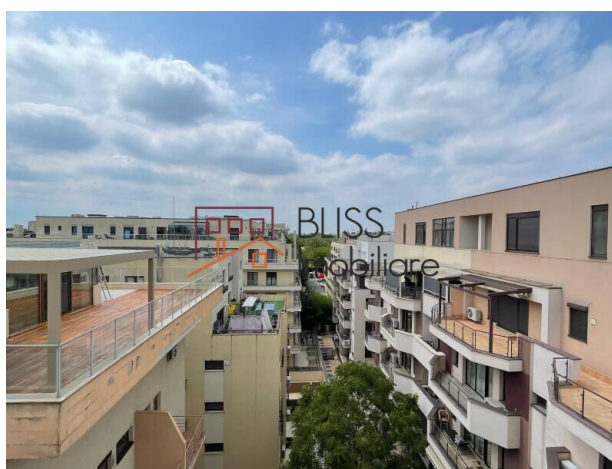

Violetta Tudorache

+40 729 005 624

contact@blissimobiliare.ro
(mailto:contact@blissimobiliare.ro)

Actualizat pe data de 29 July 2025

apartament penthouse 6 camere

Referinta web
#6896

Herastrau, Bucuresti

<https://blissimobiliare.ro/apartament-penthouse-6-camere-de-inchiriat-herastrau-nordului-6896>
(<https://blissimobiliare.ro/apartament-penthouse-6-camere-de-inchiriat-herastrau-nordului-6896>)

Descriere

Apartment tip Penthouse cu 6 camere aflat in apropierea parcului Herastrau, intr-o zona retrasa si exclusivista dar in acelasi timp usor accesibila.

Apartmentul are o suprafata utila de 350 m iar spatiul interior este impartit in living + dining, 5 dormitoare, bucatarie (utilata), 5 bai si o terasa generoasa.

Arhitectura moderna si eleganta, impreuna cu finisajele din clasa premium dau un plus confortului dumneavoastra.

Pentru parcare aveti alocate 2 locuri in subteran.

Detalii proprietate

Nr. camere	6
Suprafață utilă	350m ²
Suprafață construită	610m ²
Tipul apartamentului	Apartament Penthouse
Compartimentare	Decomandate
Confort	Delux
Nr. dormitoare	5
Nr. bucătării	1
Nr. băi	5
Tipul clădirii	Bloc
An construcție	2009
Disponere	1S+P+7
Etaj	7
Nr. balcoane	1
Stare	Finalizat
Lift	Da
Parcare înăuntru	2
Clasa de risc seismic	Neclasificat