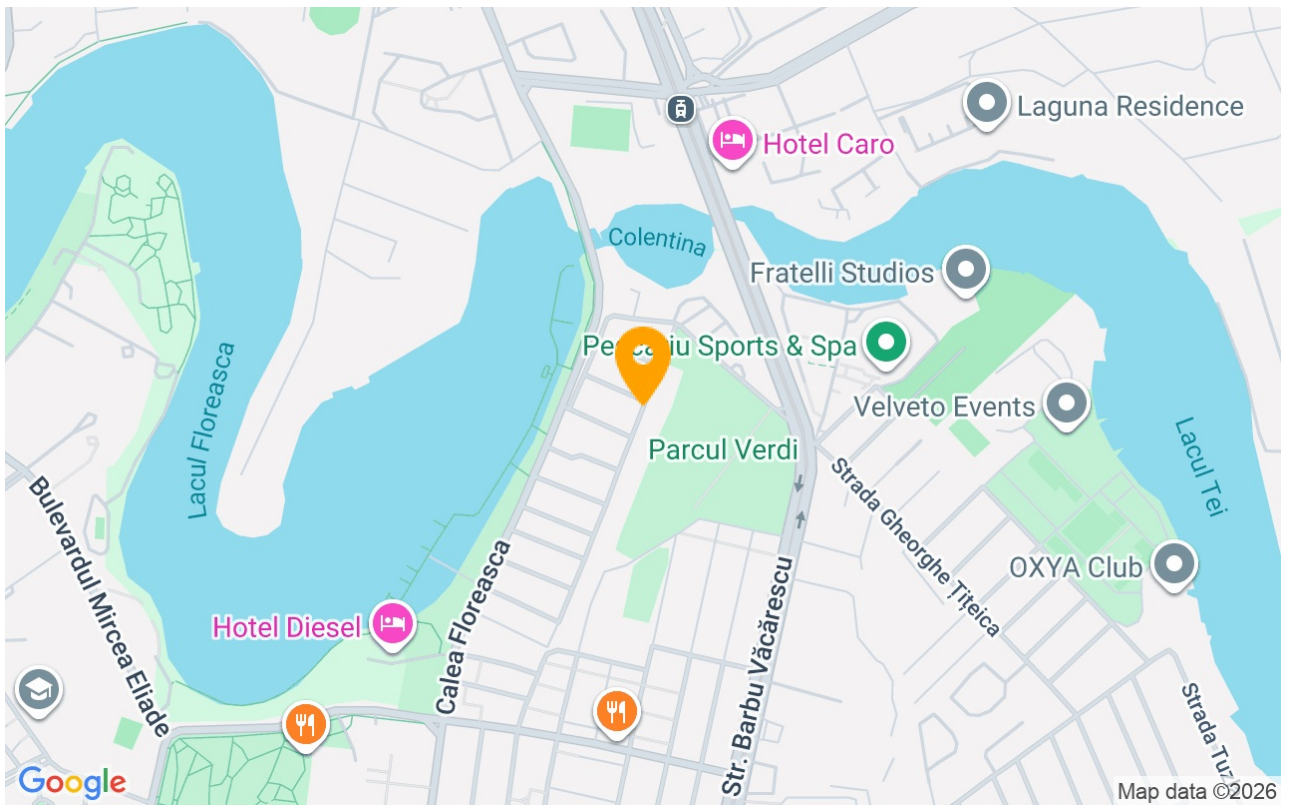

### Descriere

Duplex spectaculos cu 4 camere situat în Ansamblul Rezidențial de lux Verdi Park, poziționat între Parcul Verdi și Lacul Floreasca.

În zonă se află Parcul Herăstrău, stația de metrou Aurel Vlaicu, Mall Promenada, Parcul Verdi și multe restaurante și cafenele.

## Locație

## Poze