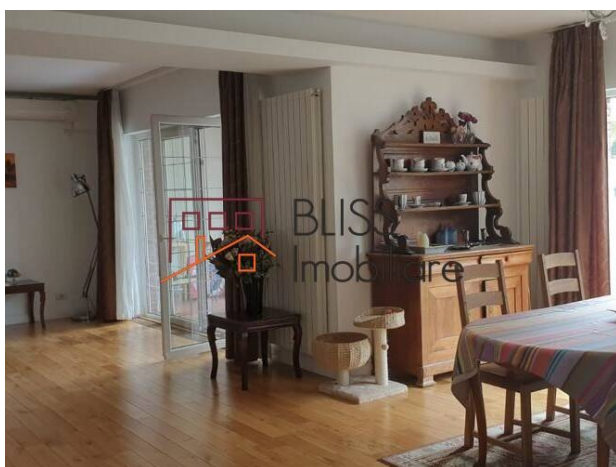

📍 London Residence, Iancu Nicolae Jolie Ville ,
Bucuresti / Ilfov

<https://blissimobiliare.ro/vila-7-camere-de-inchiriat-iancu-nicolae-pipera-71457>
(<https://blissimobiliare.ro/vila-7-camere-de-inchiriat-iancu-nicolae-pipera-71457>)

Descriere

BLISS Imobiliare va prezinta o Vila in complexul rezidential London Residence.

Langa Jolie Ville, scolile internationale, Mall ul si padurea Baneasa

Vila are o suprafata utila de 500mp (suprafata construita 540mp) distribuiti astfel:

- 5 Dormitoare spatioase,
- 2 Living-room,
- Camara,
- 5 Dresinguri,
- Birou,
- 5 Bai, 2 jacuzzi

Camerele sunt foarte spatioase si prezinta multa lumina naturala inaintu.

Prezinta toate facilitatile: canal, apa potabila, asfalt, cablu tv, internet si este mobilata si utilat, inclusiv cu masina de spalat vase.

Complexul este situat aproape de zona comerciala Jolie Ville, cu acces usor la scolile Internationale, mall-ul Baneasa si padurea Baneasa. Cartierul este foarte placut si sigur.

Detalii proprietate

Nr. camere	7
Suprafață utilă	500m ²
Suprafață construită	540m ²
Nr. dormitoare	5
Nr. bucătării	1
Nr. băi	5
Tipul clădirii	Vila
An construcție	2013
Nr. balcoane	2
Stare	Finalizat
Total teren	500m ²
Grădină	150m ²
Parcare afară	2
Nr. depozite	1
Clasa de risc seismic	Neclasificat