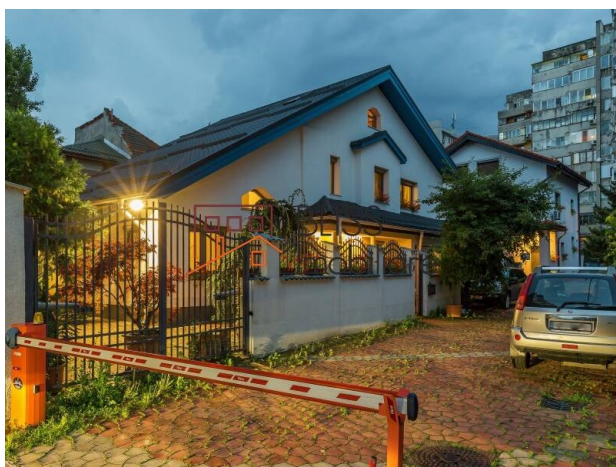

Violetta Tudorache

+40 729 005 624

contact@blissimobiliare.ro
(mailto:contact@blissimobiliare.ro)

Actualizat pe data de 14 October 2020

vila 6 camere

Kiseleff, Bucuresti

Referinta web

#72901

<https://blissimobiliare.ro/vila-6-camere-de-inchiriat-dorobanti-primaverii-kiseleff-aviatorilor-72901>
(<https://blissimobiliare.ro/vila-6-camere-de-inchiriat-dorobanti-primaverii-kiseleff-aviatorilor-72901>)

Descriere

Vila rezidentiala, situata in zona Clucerului, la doar cateva minute de parcul Kiseleff.

Locuinta este retrasa pe o alee inchisa cu bariera, in planul trei fata de strazi circulatate, lucru ce ofera o liniste iesita din comun.

Locatie excelenta, compartimentare facila, confort asigurat.

Vecinatat: Parcul Kiseleff, Barbu Delavrancea, gradinite, scoli, piata agroalimentara, supermarket.

Detalii proprietate

Nr. camere	6
Suprafață utilă	244m ²
Suprafață construită	292m ²
Nr. dormitoare	5
Nr. bucătării	1
Nr. băi	3
Tipul clădirii	Vila
An construcție	2000
Stare	Finalizat
Total teren	292m ²
Amprenta la sol	166m ²
Parcare înăuntru	1
Parcare afară	1
Clasa de risc seismic	Neclasificat