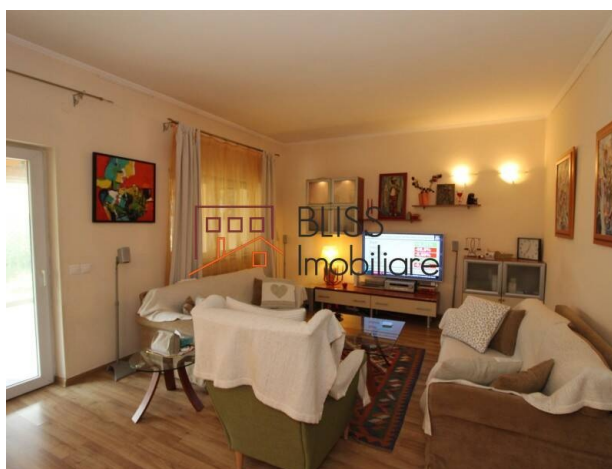

 Gama Delta Impact, Iancu Nicolae Jolie Ville ,
Bucuresti / Ilfov

<https://blissimobiliare.ro/casa-3-camere-de-inchiriat-iancu-nicolae-pipera-7425>
(<https://blissimobiliare.ro/casa-3-camere-de-inchiriat-iancu-nicolae-pipera-7425>)

Descriere

Vila dispune de 3 camere si este situata departe de agitatie urbana, in complexul rezidential Gama Delta Impact, zona Iancu Nicolae.

Beneficiaza de 3 locuri de parcare in fata casei si de unul in garaj.

Are o suprafata construita de 150 mp si este amplasata pe un teren de 250 mp, curtea fiind amenajata cu copaci si arbusti ornamentali, perfecta ca zona de relaxare si barbeque.

Este structurata pe 2 niveluri, la parter este compusa din living spatios si confortabil cu zona de dining integrata, bucatarie open space complet echipata, toaleta de serviciu si garaj.

La etaj regasim 2 dormitoare, 1 baie comuna si dressing. Imobilul dispune de centrala termica proprie si aer conditionat.

Este pozitionata excelent, langa mallul Jolie Ville, in imediata apropiere a scolilor internationale (Cambridge School of Bucharest, British School of Bucharest), a restaurantelor si magazinelor din zona, la 8 minute de mers cu masina de Baneasa Shopping City.