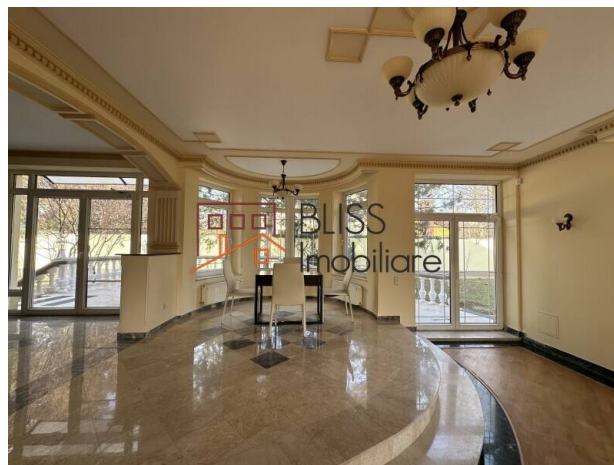

#7438

<https://blissimobiliare.ro/vila-6-camere-de-inchiriat-iancu-nicolae-pipera-7438>
(<https://blissimobiliare.ro/vila-6-camere-de-inchiriat-iancu-nicolae-pipera-7438>)

Descriere

Vă prezint o vilă impresionantă cu 6 camere, situată în zona Iancu Nicolae, Pipera. Construită în 2004, această proprietate se remarcă prin spațiile generoase și facilitățile deosebite.

Compartimentare:

- Parter: Living spațios, bucătărie open-space, garaj, baie și dressing.
- Etaj: 3 dormitoare, dressing și 2 băi.
- Mansardă: Saună și un spațiu deschis ce poate fi compartimentat în 2-3 dormitoare suplimentare

sau utilizat ca sală de fitness; de asemenea, include o baie cu duș.

Facilități și dotări:

- Piscină privată: Ideală pentru relaxare în zilele călduroase.
- Lac artificial: Contribuie la atmosfera liniștită a proprietății.
- Casă de vară: Echipată cu biliard, vestiar pentru piscină, baie, bar și spălătorie.
- Foișor și zonă de BBQ: Perfecte pentru petreceri în aer liber.
- Finisaje de calitate: Parchet, gresie, faianță, ferestre termopan, corpuri de iluminat moderne.
- Confort termic: Încălzire centrală proprie și aer condiționat.