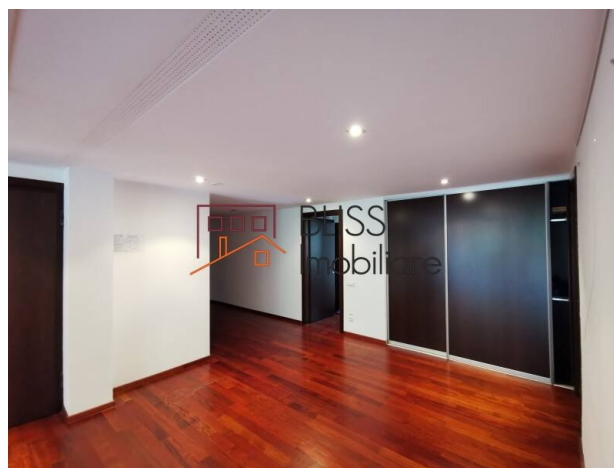

+40 729 005 624

contact@blissimobiliare.ro
(mailto:contact@blissimobiliare.ro)

Actualizat pe data de 5 March 2026

Apartment exclusivist la parter pretabil birou sau locuinta

Dorobanti Capitale, Bucuresti

4.200 EUR +TVA / lună

Referinta web
#74653

<https://blissimobiliare.ro/apartament-4-camere-de-inchiriat-dorobanti-primaverii-kiseleff-aviatorilor-74653> (<https://blissimobiliare.ro/apartament-4-camere-de-inchiriat-dorobanti-primaverii-kiseleff-aviatorilor-74653>)

Descriere

Apartment de 4 camere, amplasat intr-un campus exclusivist de lux intr-o zona deosebit de eleganta.

Apartment la parter Dorobanti Capitale Parcul Kiseleff si Aviatorilor

Este situat la parter, are suprafata utila de 190 mp ce se compune dintr-un living cu 3 dormitoare, fiecare dormitor avand dressing-ul lui, 3 grupuri sanitare, bucatarie complet mobilata si utilata, gradina si 2 terase,

Detine doua locuri de parcare si o boxa la subsolul imobilului.

Imobilul este situat in apropiere de Parcul Kiseleff, Dorobanti Capitale, Piata Victoriei si Aviatorilor.

Pretabil locuinte sau birou!