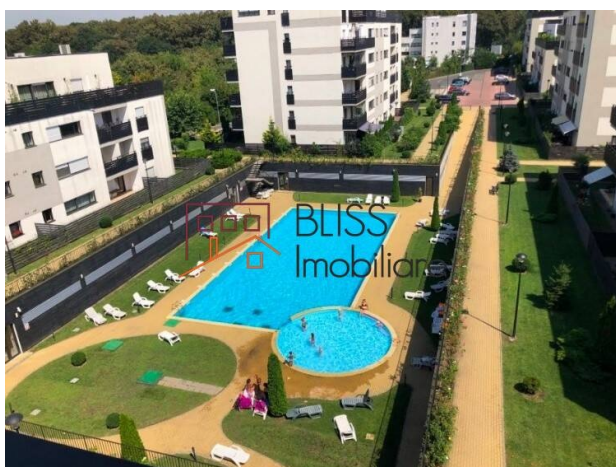

## Apartment cu 3 camere in zona Padurea Baneasa

Referinta web  
**#74728**

Natura Residence, Iancu Nicolae Baneasa  
Zoo, Bucuresti

<https://blissimobiliare.ro/apartment-3-camere-de-inchiriat-iancu-nicolae-pipera-74728>  
(<https://blissimobiliare.ro/apartment-3-camere-de-inchiriat-iancu-nicolae-pipera-74728>)

## Imobilul dispune de 2 locuri de parcare

Locuinta a fost recent renovata, mobilata si utilata.

Complexul rezidential dispune de paza 24/7, piscina, sala de fitness, loc de joaca.

Proximitate: Padurea Baneasa; Zoo Baneasa; Complexul Comercial Jolie Ville si Baneasa Feeria sunt la mai putin de 5 minute de mers cu masina, iar Parcul Herastrau si Scoala Americana la mai putin de 15 minute.