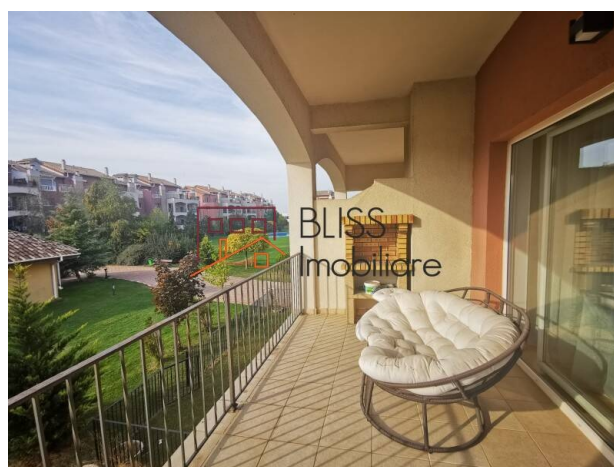

Ibiza Sol, Pipera Nord, Bucuresti / Ilfov

<https://blissimobiliare.ro/apartment-3-camere-de-inchiriat-iancu-nicolae-pipera-76325>
(<https://blissimobiliare.ro/apartment-3-camere-de-inchiriat-iancu-nicolae-pipera-76325>)

Descriere

Apartment modern și elegant cu 3 camere situat în Ansamblul Rezidențial Ibiza Sol în Pipera, lângă Școala Americană.

In spatele Școlii Americane în complex cu piscine și loc de joacă

Apartmentul este format din 2 dormitoare, un living spațios cu șemineu funcțional cu lemne (realizat din fontă, cu geam de protecție rezistent la temperaturi ridicate), o bucătărie utilată și echipată (inclusiv mașină de spălat vase), 2 băi și 2 terase spațioase.

Compartimentarea este bine gândită cu spații largi și aerisite, terasa largă cu loc amenajat pentru barbeque.

Acesta beneficiază de o suprafață construită de 129mp, dintre care 116mp reprezintă suprafața utilă, fiind poziționat la etajul 1 al unei clădiri cu regimul de înălțime de 1S+P+2+M.

De asemenea, beneficiază de 2 locuri de parcare subteran, o boxă, terasă privată de 9.34 mp cu vedere spre curtea interioară a complexului și piscine.

Apartmentul este orientat către Vest și beneficiază de lumină naturală din belșug.