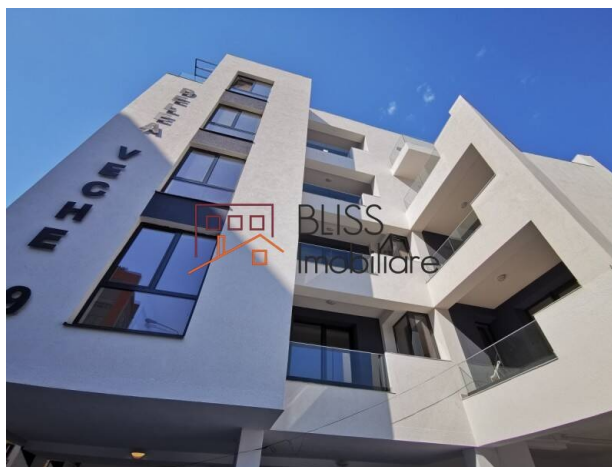

Violetta Tudorache

+40 729 005 624

contact@blissimobiliare.ro
(mailto:contact@blissimobiliare.ro)

Actualizat pe data de 1 October 2020

Apartment, 2 camere

Delea Veche 29 Residence Bone One,
Calarasi, Bucuresti

Referinta web
#76700

<https://blissimobiliare.ro/apartment-2-camere-de-vanzare-calarasi-76700>
(<https://blissimobiliare.ro/apartment-2-camere-de-vanzare-calarasi-76700>)

Descriere

Apartment spatios aflat in centrul Bucurestiului cu acces rapid la zona centrala avand iesire directa in Calea Calarasilor.

Suprafata apartamentului este impartita intre un living si un dormitor spatios, baie si bucatarie.

Apartmentul dispune de o terasa accesibila din living.

Acest apartament este foarte versatil si modern avand o compartimentare practica.

Finisajele folosite pentru acest apartament sunt de foarte buna calitate. Acest apartament dispune de incalzire cu centrala proprie.

Apartmentul face parte dintr-un proiect imobiliar finalizat in a doua parte a anului 2019. Imobilul dispune de locuri de parcare proprii precum si boxe.