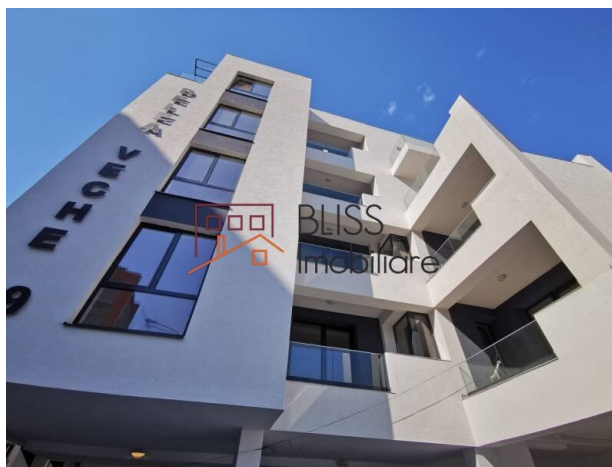

Violetta Tudorache

+40 729 005 624

contact@blissimobiliare.ro
(mailto:contact@blissimobiliare.ro)

Actualizat pe data de 1 October 2020

Apartment, 2 camere

Delea Veche 29 Residence Bone One,
Calarasi, Bucuresti

Referinta web
#76701

<https://blissimobiliare.ro/apartment-2-camere-de-vanzare-calarasi-76701>
(<https://blissimobiliare.ro/apartment-2-camere-de-vanzare-calarasi-76701>)

Descriere

Apartment spatios aflat in centrul Bucurestiului cu acces rapid la zona centrala avand iesire directa in Calea Calarasilor.

Suprafata apartamentului este impartita intre un living si un dormitor spatios, baie si bucatarie.

Apartmentul dispune de o terasa accesibila din living.

Acest apartament este foarte versatil si modern avand o compartimentare practica.

Finisajele folosite pentru acest apartament sunt de foarte buna calitate. Acest apartament dispune de incalzire cu centrala proprie.

Apartmentul face parte dintr-un proiect imobiliar finalizat in a doua parte a anului 2019. Imobilul dispune de locuri de parcare proprii precum si boxe.