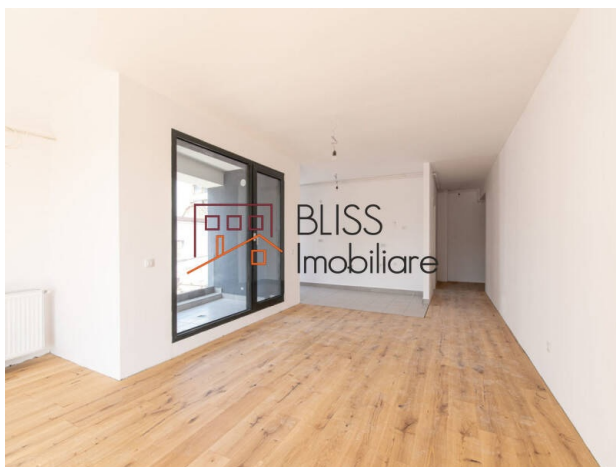

## Apartment, 2 camere

Delea Veche 29 Residence Bone One,  
Calarasi, Bucuresti

Referinta web  
**#76701**

<https://blissimobiliare.ro/apartment-2-camere-de-vanzare-calarasi-76701>  
(<https://blissimobiliare.ro/apartment-2-camere-de-vanzare-calarasi-76701>)

### Descriere

Apartment spatios aflat in centrul Bucurestiului cu acces rapid la zona centrala avand iesire directa in Calea Calarasilor.

Suprafata apartamentului este impartita intre un living si un dormitor spatios, baie si bucatarie.

Apartmentul dispune de o terasa accesibila din living.

Acest apartament este foarte versatil si modern avand o compartimentare practica.

Finisajele folosite pentru acest apartament sunt de foarte buna calitate. Acest apartament dispune de incalzire cu centrala proprie.

Apartmentul face parte dintr-un proiect imobiliar finalizat in a doua parte a anului 2019. Imobilul dispune de locuri de parcare proprii precum si boxe.