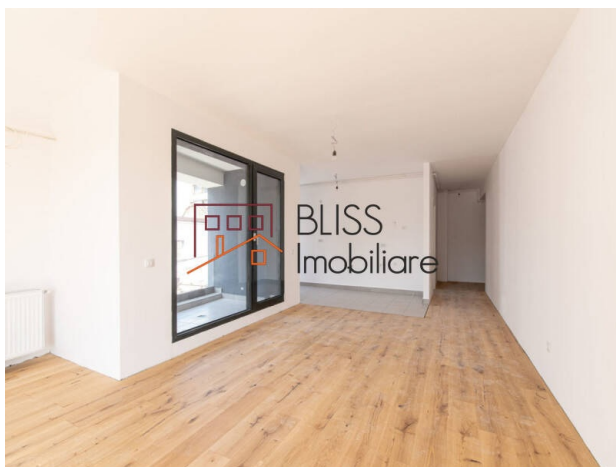

Referinta web
#76701

<https://blissimobiliare.ro/apartment-2-camere-de-vanzare-calarasi-76701>
(<https://blissimobiliare.ro/apartment-2-camere-de-vanzare-calarasi-76701>)

Descriere

Apartment spatios aflat in centrul Bucurestiului cu acces rapid la zona centrala avand iesire directa in Calea Calarasilor.

Suprafata apartamentului este impartita intre un living si un dormitor spatios, baie si bucatarie.

Apartmentul dispune de o terasa accesibila din living.

Acest apartament este foarte versatil si modern avand o compartimentare practica.

Finisajele folosite pentru acest apartament sunt de foarte buna calitate. Acest apartament dispune de incalzire cu centrala proprie.

Apartmentul face parte dintr-un proiect imobiliar finalizat in a doua parte a anului 2019. Imobilul dispune de locuri de parcare proprii precum si boxe.