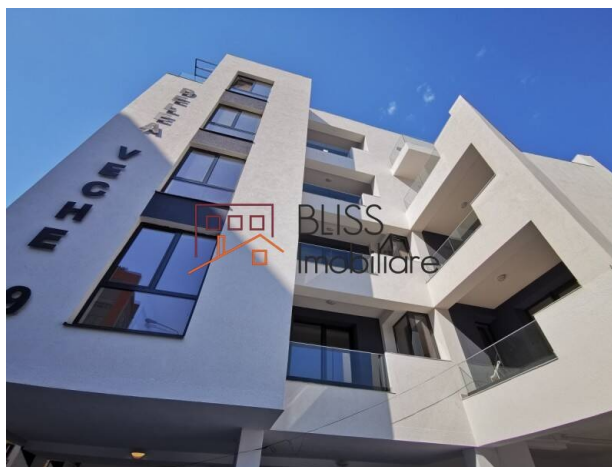

## Apartment, 2 camere

Delea Veche 29 Residence Bone One,  
Calarasi, Bucuresti

Referinta web  
**#76701**

<https://blissimobiliare.ro/apartment-2-camere-de-vanzare-calarasi-76701>  
(<https://blissimobiliare.ro/apartment-2-camere-de-vanzare-calarasi-76701>)

### Descriere

Apartment spatios aflat in centrul Bucurestiului cu acces rapid la zona centrala avand iesire directa in Calea Calarasilor.

Suprafata apartamentului este impartita intre un living si un dormitor spatios, baie si bucatarie.

Apartmentul dispune de o terasa accesibila din living.

Acest apartament este foarte versatil si modern avand o compartimentare practica.

Finisajele folosite pentru acest apartament sunt de foarte buna calitate. Acest apartament dispune de incalzire cu centrala proprie.

Apartmentul face parte dintr-un proiect imobiliar finalizat in a doua parte a anului 2019. Imobilul dispune de locuri de parcare proprii precum si boxe.