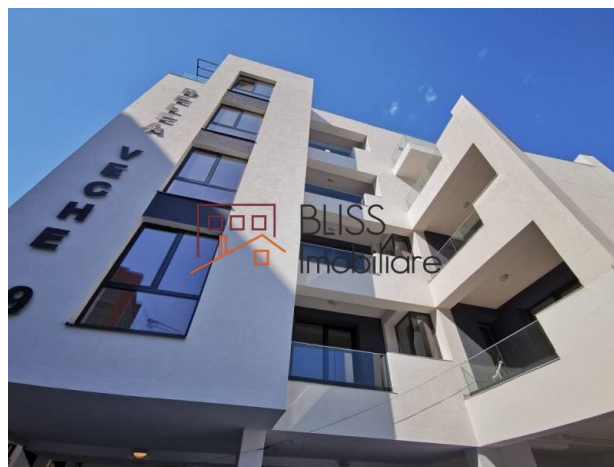

Violetta Tudorache

+40 729 005 624

contact@blissimobiliare.ro
(mailto:contact@blissimobiliare.ro)

Actualizat pe data de 1 October 2020

Apartment, 2 camere

Delea Veche 29 Residence Bone One,
Calarasi, Bucuresti

Referinta web
#76701

<https://blissimobiliare.ro/apartment-2-camere-de-vanzare-calarasi-76701>
(<https://blissimobiliare.ro/apartment-2-camere-de-vanzare-calarasi-76701>)

Descriere

Apartment spatios aflat in centrul Bucurestiului cu acces rapid la zona centrala avand iesire directa in Calea Calarasilor.

Suprafata apartamentului este impartita intre un living si un dormitor spatios, baie si bucatarie.

Apartmentul dispune de o terasa accesibila din living.

Acest apartament este foarte versatil si modern avand o compartimentare practica.

Finisajele folosite pentru acest apartament sunt de foarte buna calitate. Acest apartament dispune de incalzire cu centrala proprie.

Apartmentul face parte dintr-un proiect imobiliar finalizat in a doua parte a anului 2019. Imobilul dispune de locuri de parcare proprii precum si boxe.