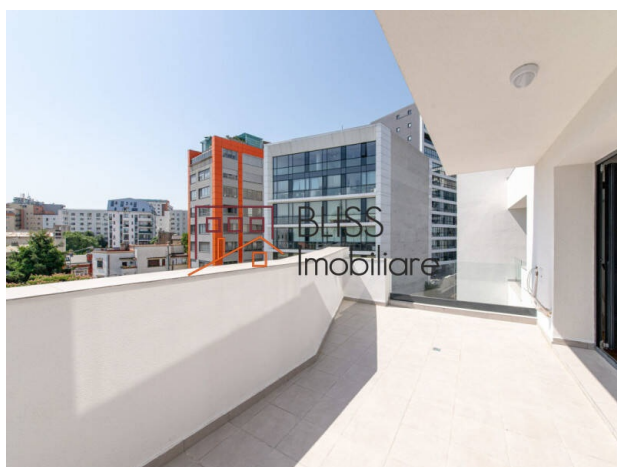

<https://blissimobiliare.ro/apartment-2-camere-de-vanzare-calarasi-76702>
(<https://blissimobiliare.ro/apartment-2-camere-de-vanzare-calarasi-76702>)

Descriere

Apartment spatios aflat in centrul Bucurestiului cu acces rapid la zona centrala avand iesire directa in Calea Calarasilor.

Boutique bloc cu parcare, lift, situat intr-o zona centrala

Suprafata apartamentului este impartita intre un living si un dormitor spatios, doua bai si bucatarie.

Apartmentul dispune de doua terase superbe. O terasa pentru zona de living si una cu acces din dormitor.