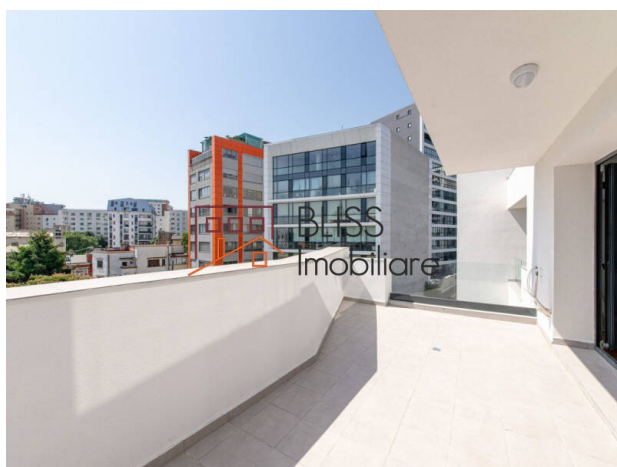

<https://blissimobiliare.ro/apartament-2-camere-de-vanzare-calarasi-76702>
(<https://blissimobiliare.ro/apartament-2-camere-de-vanzare-calarasi-76702>)

Descriere

Apartment spatios aflat in centrul Bucurestiului cu acces rapid la zona centrala avand iesire directa in Calea Calarasilor.

Boutique bloc cu parcare, lift, situat intr-o zona centrala

Suprafata apartamentului este impartita intre un living si un dormitor spatios, doua bai si bucatarie.

Apartmentul dispune de doua terase superbe. O terasa pentru zona de living si una cu acces din dormitor.