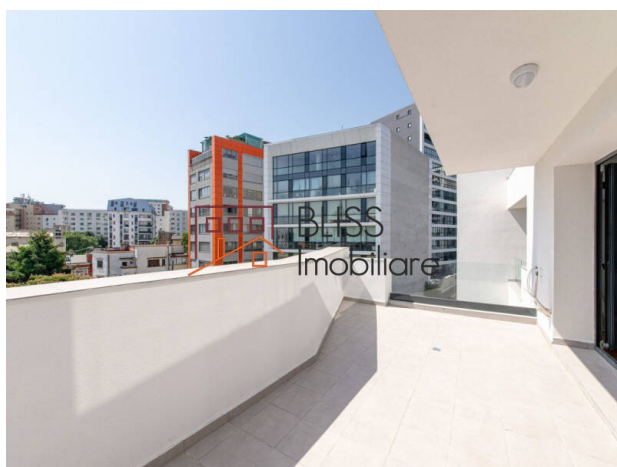

## **Apartment cu 2 camere in Delea Veche, Calarasi**

Referinta web  
**#76702**

Delea Veche 29 Residence Bone One,  
Calarasi, Bucuresti

<https://blissimobiliare.ro/apartment-2-camere-de-vanzare-calarasi-76702>  
(<https://blissimobiliare.ro/apartment-2-camere-de-vanzare-calarasi-76702>)

### **Descriere**

Apartment spatios aflat in centrul Bucurestiului cu acces rapid la zona centrala avand iesire directa in Calea Calarasilor.

## **Boutique bloc cu parcare, lift, situat intr-o zona centrala**

Suprafata apartamentului este impartita intre un living si un dormitor spatios, doua bai si bucatarie.

Apartmentul dispune de doua terase superbe. O terasa pentru zona de living si una cu acces din dormitor.

Apartmentul face parte dintr-un proiect imobiliar finalizat in a doua parte a anului 2019. Imobilul dispune de locuri de parcare proprii precum si boxe.