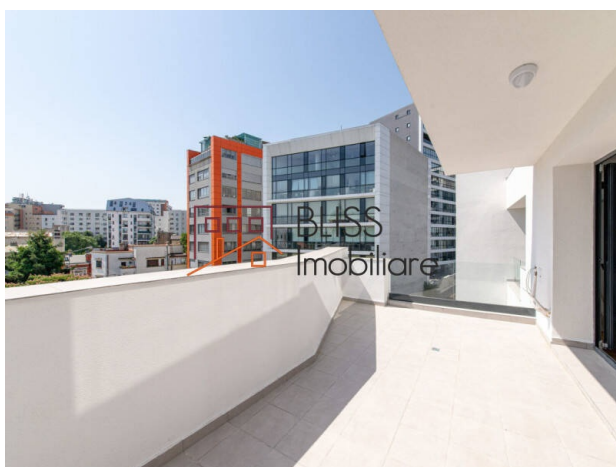

<https://blissimobiliare.ro/apartment-2-camere-de-vanzare-calarasi-76702>
(<https://blissimobiliare.ro/apartment-2-camere-de-vanzare-calarasi-76702>)

Descriere

Apartment spatios aflat in centrul Bucurestiului cu acces rapid la zona centrala avand iesire directa in Calea Calarasilor.

Boutique bloc cu parcare, lift, situat intr-o zona centrala

Suprafata apartamentului este impartita intre un living si un dormitor spatios, doua bai si bucatarie.

Apartmentul dispune de doua terase superbe. O terasa pentru zona de living si una cu acces din dormitor.