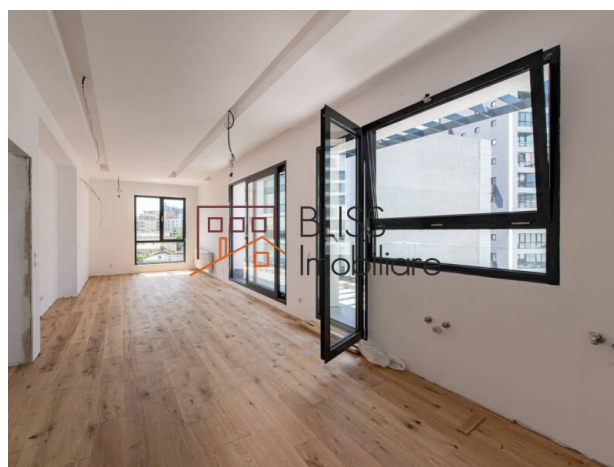

## Apartment cu 2 camere situat pe Delea Veche

Referinta web  
**#76705**

Delea Veche 29 Residence Bone One,  
Calarasi, Bucuresti

<https://blissimobiliare.ro/apartament-2-camere-de-vanzare-calarasi-76705>  
(<https://blissimobiliare.ro/apartament-2-camere-de-vanzare-calarasi-76705>)

### Descriere

Apartment spatios aflat in centrul Bucurestiului cu acces rapid la zona centrala avand iesire directa in Calea Calarasilor.

## Bloc nou construit in 2019 cu locuri de parcare si boxe

Suprafata apartamentului este impartita intre un living si un dormitor spatios, baie si bucatarie.

Apartmentul dispune de doua terase superbe. O terasa pentru zona de living si una cu acces din dormitor.

Acest apartament este foarte versatil si modern avand o compartimentare practica.

Finisajele folosite pentru acest apartament sunt de foarte buna calitate. Acest apartament dispune de incalzire cu centrala proprie.