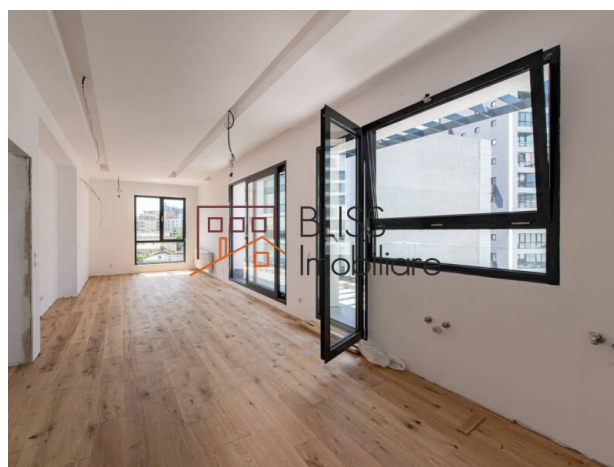

<https://blissimobiliare.ro/apartament-2-camere-de-vanzare-calarasi-76705>
(<https://blissimobiliare.ro/apartament-2-camere-de-vanzare-calarasi-76705>)

Descriere

Apartment spatios aflat in centrul Bucurestiului cu acces rapid la zona centrala avand iesire directa in Calea Calarasilor.

Bloc nou construit in 2019 cu locuri de parcare si boxe

Suprafata apartamentului este impartita intre un living si un dormitor spatios, baie si bucatarie.

Apartmentul dispune de doua terase superbe. O terasa pentru zona de living si una cu acces din dormitor.

Acest apartament este foarte versatil si modern avand o compartimentare practica.

Finisajele folosite pentru acest apartament sunt de foarte buna calitate. Acest apartament dispune de incalzire cu centrala proprie.

Apartmentul face parte dintr-un proiect imobiliar finalizat in a doua parte a anului 2019. Imobilul dispune de locuri de parcare proprii precum si boxe.

Detalii proprietate

Nr. camere	2
Suprafață utilă	60m ²
Suprafață construită	93m ²
Tipul apartamentului	Apartament
Compartimentare	Decomandate
Confort	Confort 1
Nr. dormitoare	1
Nr. bucătării	1
Nr. băi	1
Tipul clădirii	Bloc
An construcție	2019
Disponere	P+4
Etaj	4
Nr. balcoane	2
Stare	Finalizat
Lift	Da
Clasa de risc seismic	Neclasificat