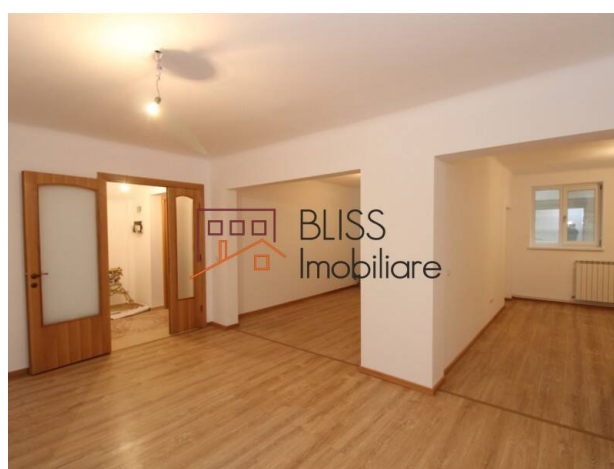

## **Apartament cu 4 camere in zona Piata Dorobanti**

Referinta web  
**#76768**

 Dorobanti (Piata), Bucuresti

<https://blissimobiliare.ro/apartament-4-camere-de-vanzare-dorobanti-primaverii-kiseleff-aviatorilor-76768> (<https://blissimobiliare.ro/apartament-4-camere-de-vanzare-dorobanti-primaverii-kiseleff-aviatorilor-76768>)

## **Apartament spatios renovat complet in anul 2019 intr-o zona premium**

Apartament cu 4 camere, situat in zona Piata Dorobantilor, avand o suprafata utila de 111 mp. Apartamentul este situat pe intreg demisolul inalt din vila D+P+1+Pod, format din 4 camere plus dependinte (3 dormitoare, living, bucatarie, 2 grupuri sanitare, 2 cai de acces si camera tehnica). Apartamentul a fost renovat complet in anul 2019, reseaua electrica, sanitara si incalzirea cu CT proprie, usi din lemn masiv, geamuri termopan cu 3 foi de geam / 5 camere Qfort, gresie, faianta, parchet. Fara risc seismic. Pretabil atat pentru locuinta cat si pentru spatiu birouri.